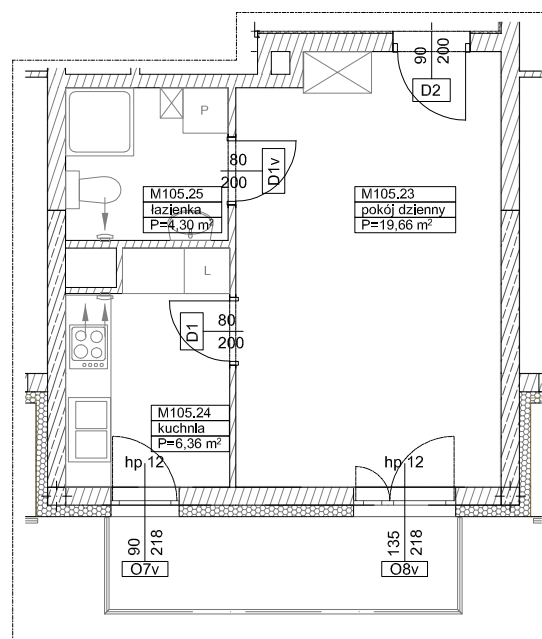

**BUDYNKI WIELORODZINNE Z
GARAŻEM PODZIEMNYM
UL. LITERACKA, POZNAŃ
DZ. NR 1/330 OBRĘB GOŁĘCIN**

**MIESZKANIE nr M105
TYP 1P+K
POWIERZCHNIA 30,32 m²**

BUDYNEK 6MW-4

NR POM.	NAZWA	POWIERZCHNIA m ²
M105.23	pokój dzienny	19,66
M105.24	kuchnia	6,36
M105.25	łazienka	4,30
		30,32 m²

Partycypacja:.....
Kaucja:.....

UWAGA : - wymiary pomieszczeń na rysunku podane są w stanie surowym.
- N - mieszkania z możliwością przystosowania dla osoby niepełnosprawnej, poruszającej się na wózku