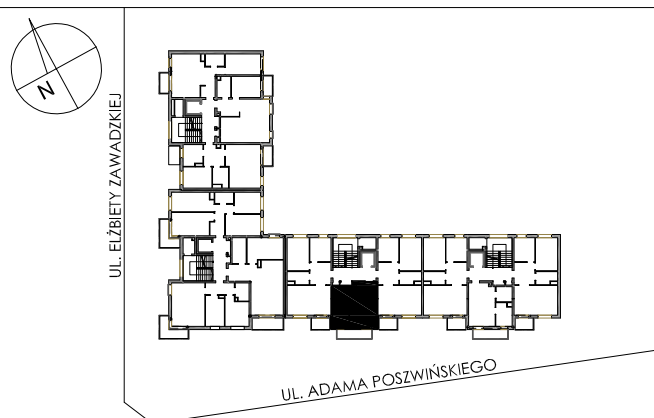

**BUDYNKI WIELORODZINNE Z
GARAŻEM PODZIEMNYM
UL. LITERACKA, POZNAŃ
DZ. NR 1/330 OBRĘB GOŁĘCIN**

**MIESZKANIE nr M105
TYP 1P+K
POWIERZCHNIA 30,32 m²**

BUDYNEK 6MW-4

NR POM.	NAZWA	POWIERZCHNIA m ²
M105.23	pokój dzienny	19,66
M105.24	kuchnia	6,36
M105.25	łazienka	4,30
		30,32 m²