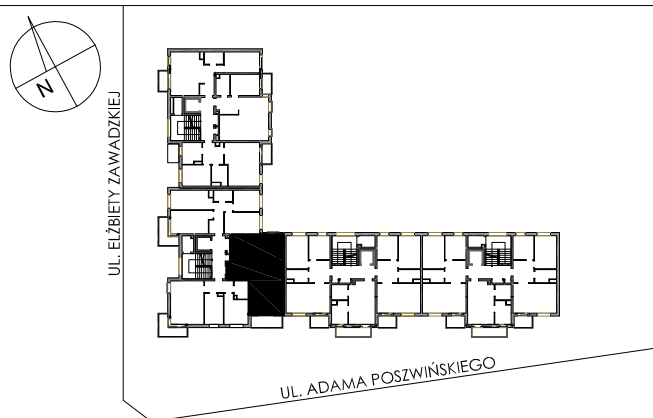

**BUDYNKI WIELORODZINNE Z
GARAŻEM PODZIEMNYM
UL. LITERACKA, POZNAŃ
DZ. NR 1/330 OBREB GOLEĆCIN**

**MIESZKANIE nr M108
TYP 2PA
POWIERZCHNIA 57,51 m²**

BUDYNEK 6MW-4

NR POM.	NAZWA	POWIERZCHNIA m ²
M108.38	komunikacja	9,42
M108.39	pokój dzienny	19,04
M108.40	aneks kuchenny	8,06
M108.41	pokój	14,52
M108.42	łazienka	6,47
		57,51 m²