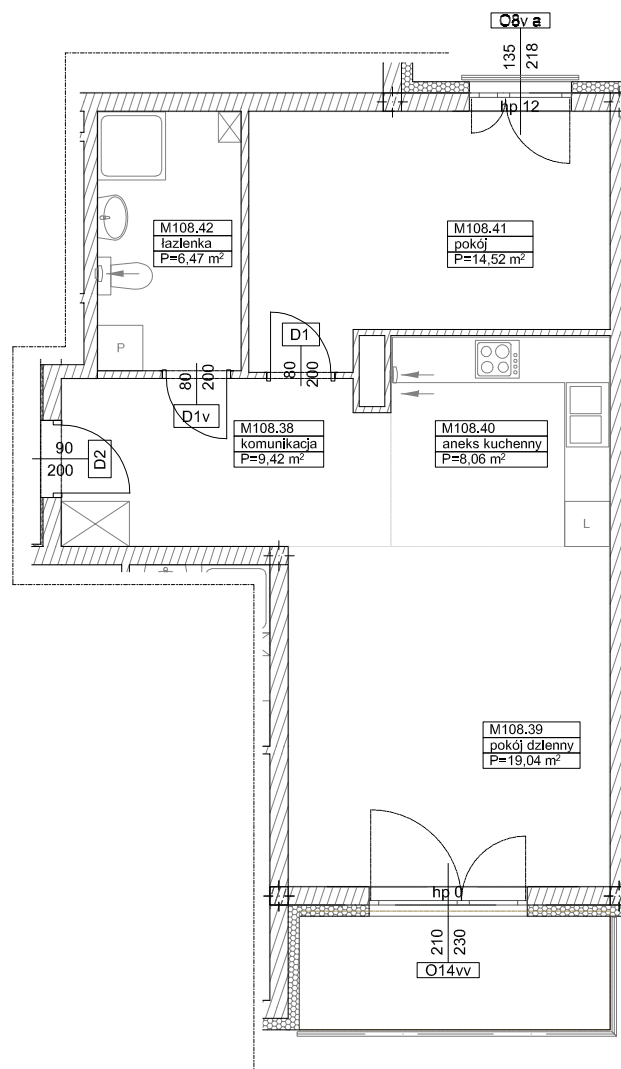

**BUDYNKI WIELORODZINNE Z
GARAŻEM PODZIEMNYM
UL. LITERACKA, POZNAŃ
DZ. NR 1/330 OBREB GOLEĆCIN**

**MIESZKANIE nr M108
TYP 2PA
POWIERZCHNIA 57,51 m²**

BUDYNEK 6MW-4

NR POM.	NAZWA	POWIERZCHNIA m ²
M108.38	komunikacja	9,42
M108.39	pokój dzienny	19,04
M108.40	aneks kuchenny	8,06
M108.41	pokój	14,52
M108.42	łazienka	6,47
		57,51 m²

Partycypacja:.....
Kaucja:.....

UWAGA : - wymiary pomieszczeń na rysunku podane są w stanie surowym.
- N - mieszkania z możliwością przystosowania dla osoby niepełnosprawnej, poruszającej się na wózku