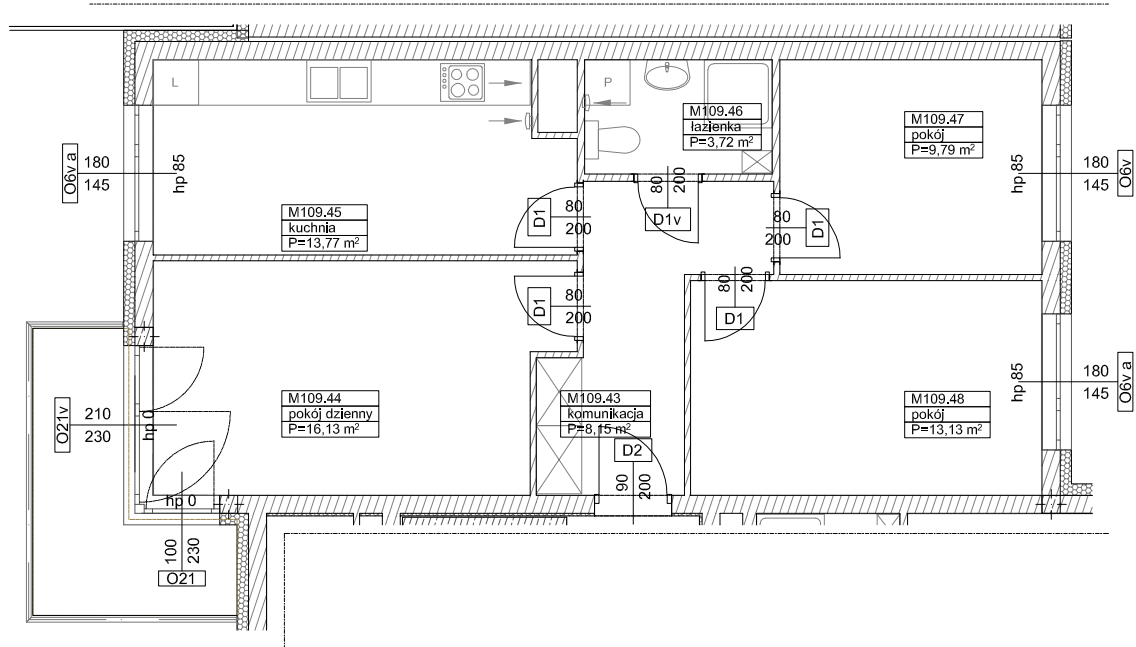

**BUDYNKI WIELORODZINNE Z
GARAŻEM PODZIEMNYM
UL. LITERACKA, POZNAŃ
DZ. NR 1/330 OBRĘB GOŁĘCIN**

**MIESZKANIE nr M109
TYP 3P+K
POWIERZCHNIA 64,69 m²**

BUDYNEK 6MW-4

NR POM.	NAZWA	POWIERZCHNIA m ²
M109.43	komunikacja	8,15
M109.44	pokój dzienny	16,13
M109.45	kuchnia	13,77
M109.46	łazienka	3,72
M109.47	pokój	9,79
M109.48	pokój	13,13
		64,69 m²

Partycypacja:.....

Kaucja:.....

UWAGA : - wymiary pomieszczeń na rysunku podane są w stanie surowym.
- N - mieszkania z możliwością przystosowania dla osoby niepełnosprawnej, poruszającej się na wózku