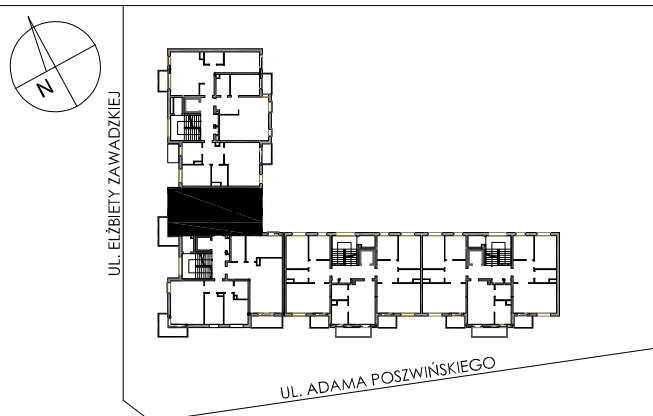

**BUDYNKI WIELORODZINNE Z
GARAŻEM PODZIEMNYM
UL. LITERACKA, POZNAŃ
DZ. NR 1/330 OBRĘB GOŁĘCIN**

**MIESZKANIE nr M109
TYP 3P+K
POWIERZCHNIA 64,69 m²**

BUDYNEK 6MW-4

NR POM.	NAZWA	POWIERZCHNIA m ²
M109.43	komunikacja	8,15
M109.44	pokój dzienny	16,13
M109.45	kuchnia	13,77
M109.46	łazienka	3,72
M109.47	pokój	9,79
M109.48	pokój	13,13
		64,69 m²