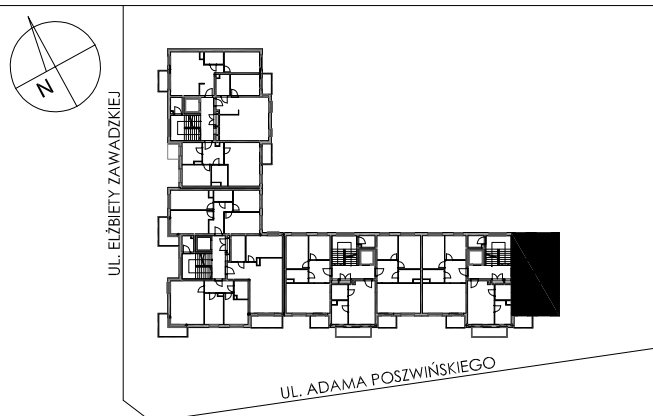

**BUDYNKI WIELORODZINNE Z
GARAŻEM PODZIEMNYM
UL. LITERACKA, POZNAŃ
DZ. NR 1/330 OBREB GOŁĘCIN**

**MIESZKANIE nr M201
TYP 3PA
POWIERZCHNIA 56,68 m²**

BUDYNEK 6MW-4

NR POM.	NAZWA	POWIERZCHNIA m ²
M201.03	komunikacja	8,19
M201.04	pokój	8,77
M201.05	pokój	12,77
M201.06	łazienka	4,51
M201.07	pokój+aneks kuch.	22,44
		56,68 m²