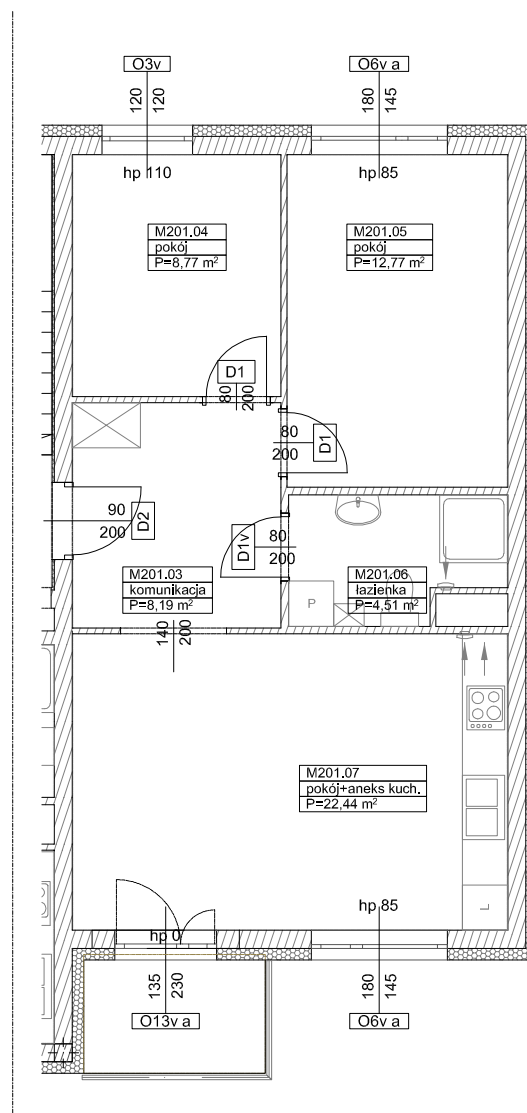

**BUDYNKI WIELORODZINNE Z
GARAŻEM PODZIEMNYM
UL. LITERACKA, POZNAŃ
DZ. NR 1/330 OBREB GOŁĘCIN**

**MIESZKANIE nr M201
TYP 3PA
POWIERZCHNIA 56,68 m²**

BUDYNEK 6MW-4

NR POM.	NAZWA	POWIERZCHNIA m ²
M201.03	komunikacja	8,19
M201.04	pokój	8,77
M201.05	pokój	12,77
M201.06	łazienka	4,51
M201.07	pokój+aneks kuch.	22,44
		56,68 m²

Partycypacja:.....
Kaucja:.....

UWAGA : - wymiary pomieszczeń na rysunku podane są w stanie surowym.
- N - mieszkania z możliwością przystosowania dla osoby niepełnosprawnej, poruszającej się na wózku