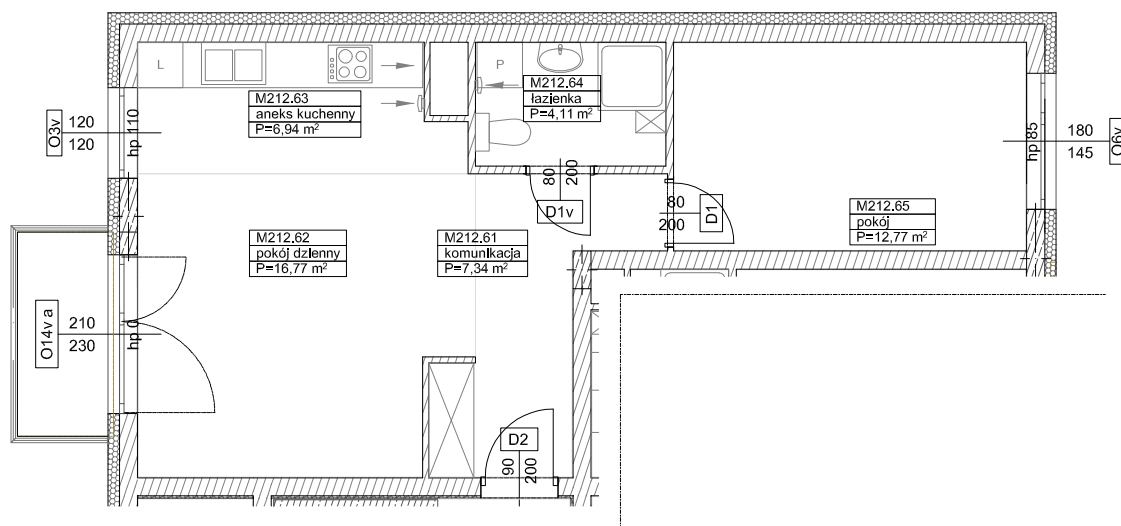

**BUDYNKI WIELORODZINNE Z
GARAŻEM PODZIEMNYM
UL. LITERACKA, POZNAŃ
DZ. NR 1/330 OBREB GOŁĘCIN**

**MIESZKANIE nr M212
TYP 2PA
POWIERZCHNIA 47,93 m²**

UL. ELŻBIĘTY ZAWADZKIEJ

UL. ADAMA POSZWIŃSKIEGO

BUDYNEK 6MW-4

NR POM.	NAZWA	POWIERZCHNIA m ²
M212.61	komunikacja	7,34
M212.62	pokój dzienny	16,77
M212.63	aneks kuchenny	6,94
M212.64	łazienka	4,11
M212.65	pokój	12,77
		47,93 m²

Partycypacja:.....

Kaucja:.....

UWAGA : - wymiary pomieszczeń na rysunku podane są w stanie surowym.