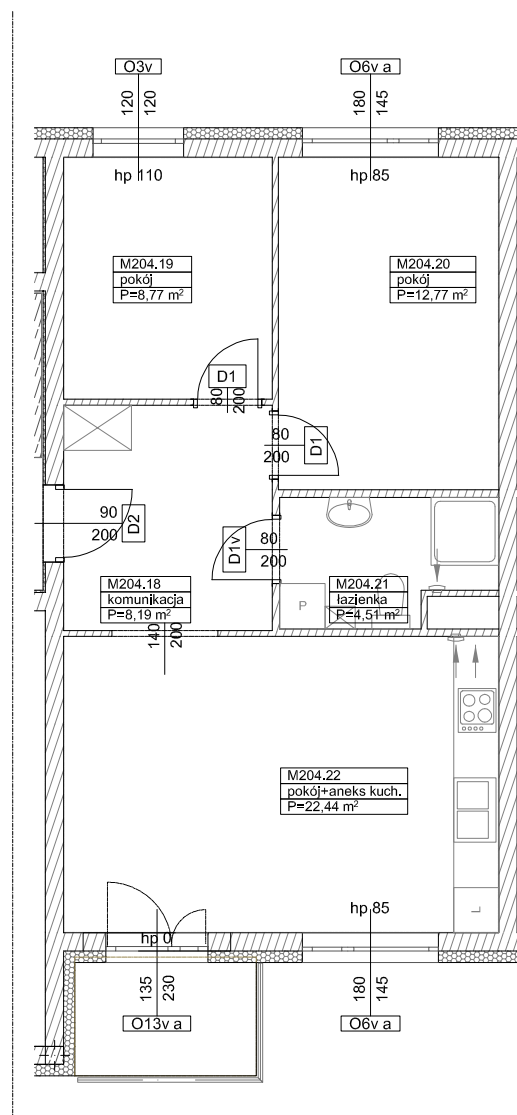

**BUDYNKI WIELORODZINNE Z
GARAŻEM PODZIEMNYM
UL. LITERACKA, POZNAŃ
DZ. NR 1/330 OBREB GOLEĆCIN**

**MIESZKANIE nr M204
TYP 3PA
POWIERZCHNIA 56,68 m²**

BUDYNEK 6MW-4

NR POM.	NAZWA	POWIERZCHNIA m ²
M204.18	komunikacja	8,19
M204.19	pokój	8,77
M204.20	pokój	12,77
M204.21	łazienka	4,51
M204.22	pokój+aneks kuch.	22,44
		56,68 m²

Partycypacja:.....
Kaucja:.....

UWAGA : - wymiary pomieszczeń na rysunku podane są w stanie surowym.
- N - mieszkania z możliwością przystosowania dla osoby niepełnosprawnej, poruszającej się na wózku