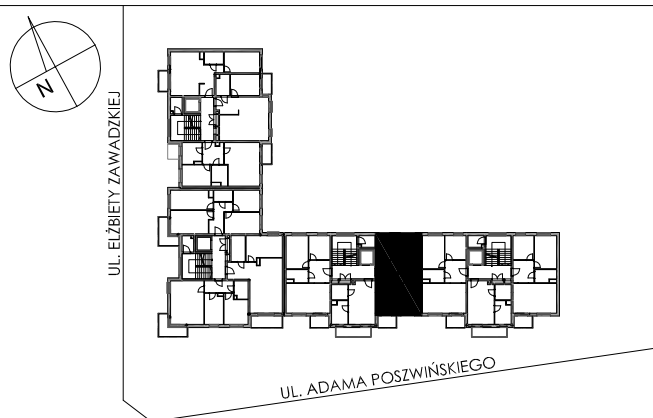

**BUDYNKI WIELORODZINNE Z
GARAŻEM PODZIEMNYM
UL. LITERACKA, POZNAŃ
DZ. NR 1/330 OBREB GOLEĆCIN**

**MIESZKANIE nr M204
TYP 3PA
POWIERZCHNIA 56,68 m²**

BUDYNEK 6MW-4

NR POM.	NAZWA	POWIERZCHNIA m ²
M204.18	komunikacja	8,19
M204.19	pokój	8,77
M204.20	pokój	12,77
M204.21	łazienka	4,51
M204.22	pokój+aneks kuch.	22,44
		56,68 m²