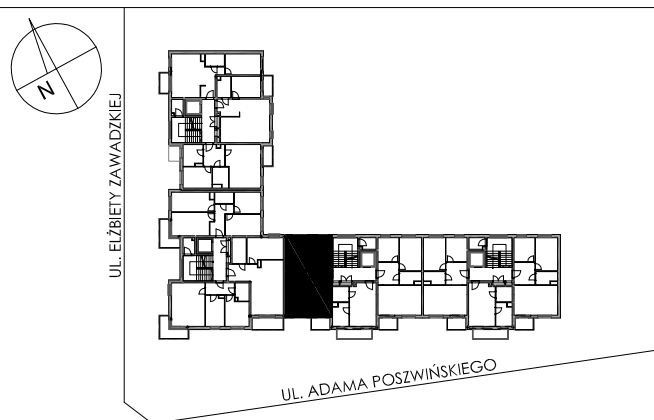

**BUDYNKI WIELORODZINNE Z
GARAŻEM PODZIEMNYM
UL. LITERACKA, POZNAŃ
DZ. NR 1/330 OBRĘB GOŁĘCIN**

**MIESZKANIE nr M206
TYP 3PA
POWIERZCHNIA 56,68 m²**

BUDYNEK 6MW-4

NR POM.	NAZWA	POWIERZCHNIA m ²
M206.26	komunikacja	8,19
M206.27	pokój+aneks kuch.	22,44
M206.28	łazienka	4,51
M206.29	pokój	12,77
M206.30	pokój	8,77
		56,68 m²