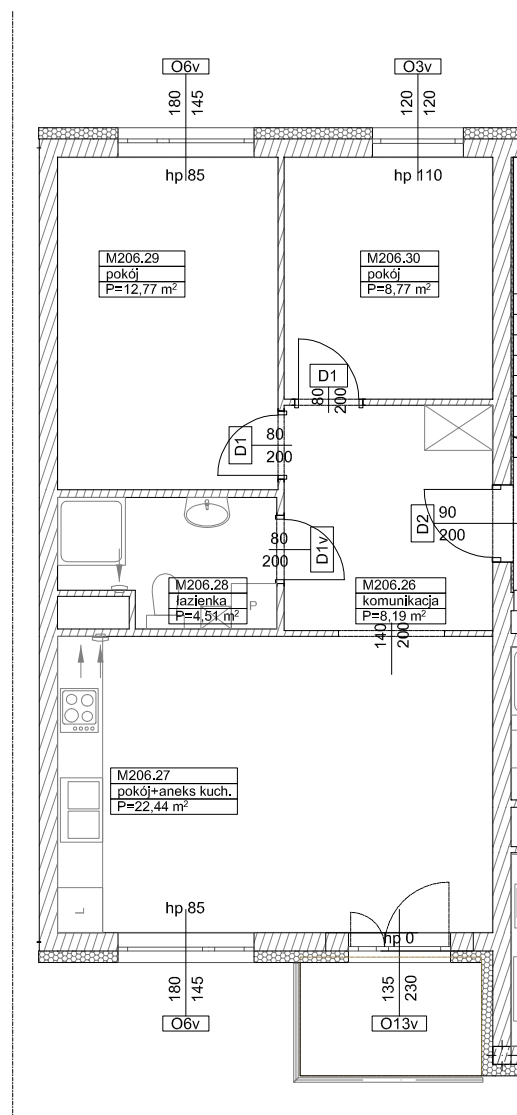

**BUDYNKI WIELORODZINNE Z
GARAŻEM PODZIEMNYM
UL. LITERACKA, POZNAŃ
DZ. NR 1/330 OBRĘB GOŁĘCIN**

**MIESZKANIE nr M206
TYP 3PA
POWIERZCHNIA 56,68 m²**

BUDYNEK 6MW-4

NR POM.	NAZWA	POWIERZCHNIA m ²
M206.26	komunikacja	8,19
M206.27	pokój+aneks kuch.	22,44
M206.28	łazienka	4,51
M206.29	pokój	12,77
M206.30	pokój	8,77
		56,68 m²

Partycypacja:.....
Kaucja:.....

UWAGA : - wymiary pomieszczeń na rysunku podane są w stanie surowym.
- N - mieszkania z możliwością przystosowania dla osoby niepełnosprawnej, poruszającej się na wózku