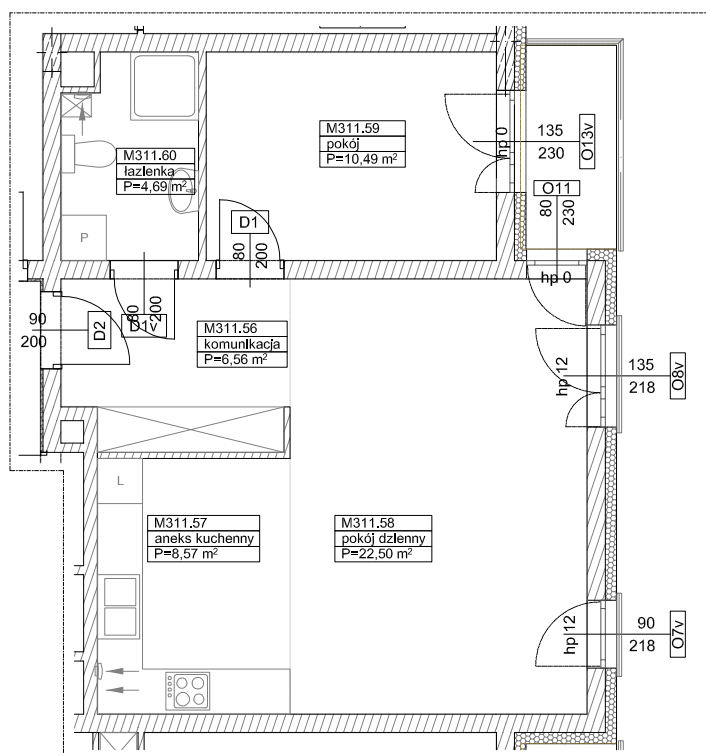

**BUDYNKI WIELORODZINNE Z
GARAŻEM PODZIEMNYM
UL. LITERACKA, POZNAŃ
DZ. NR 1/330 OBRĘB GOŁĘCIN**

**MIESZKANIE nr M311
TYP 2PA
POWIERZCHNIA 52,81 m²**

UL. ELŻBIETY ZAWADZKIEJ

UL. ADAMA POSZWINSKIEGO

BUDYNEK 6MW-4

NR POM.	NAZWA	POWIERZCHNIA m ²
M311.56	komunikacja	6,56
M311.57	aneks kuchenny	8,57
M311.58	pokój dzienny	22,50
M311.59	pokój	10,49
M311.60	łazienka	4,69
		52,81 m²

Partycypacja:.....

Kaucja:.....

UWAGA : - wymiary pomieszczeń na rysunku podane są w stanie surowym.