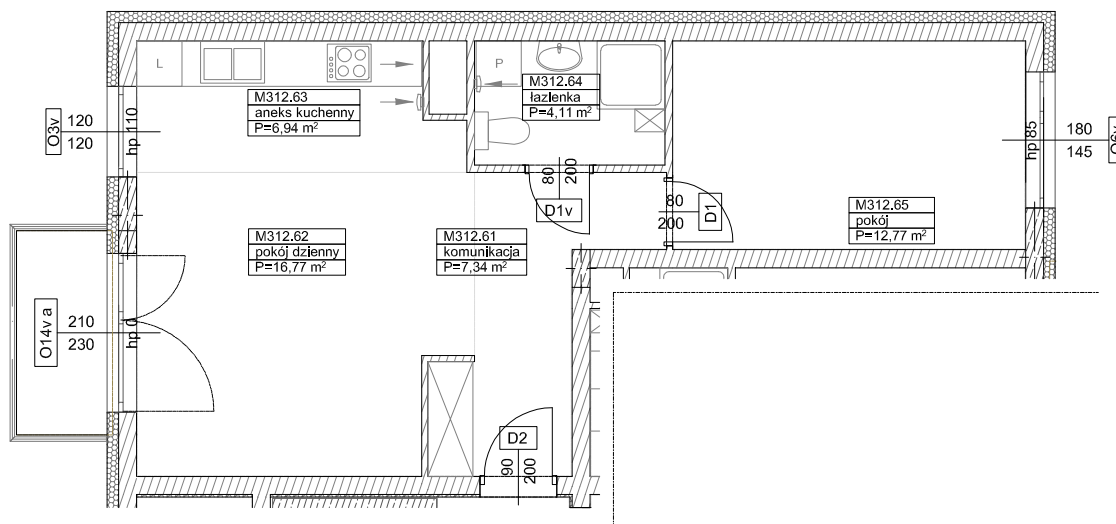

**BUDYNKI WIELORODZINNE Z
GARAŻEM PODZIEMNYM
UL. LITERACKA, POZNAŃ
DZ. NR 1/330 OBRĘB GOŁĘCIN**

**MIESZKANIE nr M312
TYP 2PA
POWIERZCHNIA 47,93 m²**

UL. ELŻBIETY ZAWADZKIEJ

UL. ADAMA POSZWIŃSKIEGO

BUDYNEK 6MW-4

NR POM.	NAZWA	POWIERZCHNIA m ²
M312.61	komunikacja	7,34
M312.62	pokój dzienny	16,77
M312.63	aneks kuchenny	6,94
M312.64	łazienka	4,11
M312.65	pokój	12,77
		47,93 m²

Partycypacja:.....

Kaucja:.....

UWAGA : - wymiary pomieszczeń na rysunku podane są w stanie surowym.