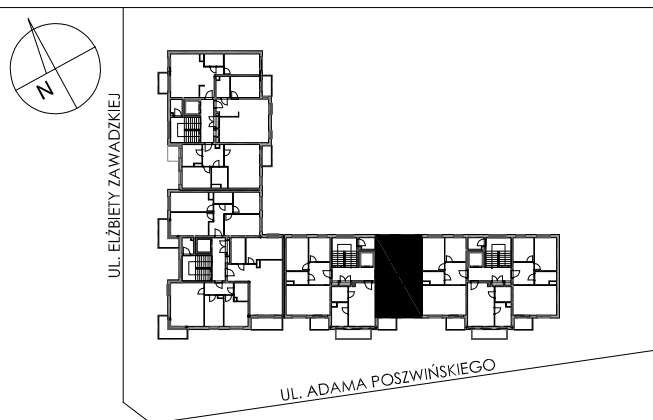

**BUDYNKI WIELORODZINNE Z
GARAŻEM PODZIEMNYM
UL. LITERACKA, POZNAŃ
DZ. NR 1/330 OBRĘB GOŁĘCIN**

**MIESZKANIE nr M304
TYP 3PA
POWIERZCHNIA 56,68 m²**

BUDYNEK 6MW-4

NR POM.	NAZWA	POWIERZCHNIA m ²
M304.18	komunikacja	8,19
M304.19	pokój	8,77
M304.20	pokój	12,77
M304.21	łazienka	4,51
M304.22	pokój+aneks kuch.	22,44
		56,68 m²