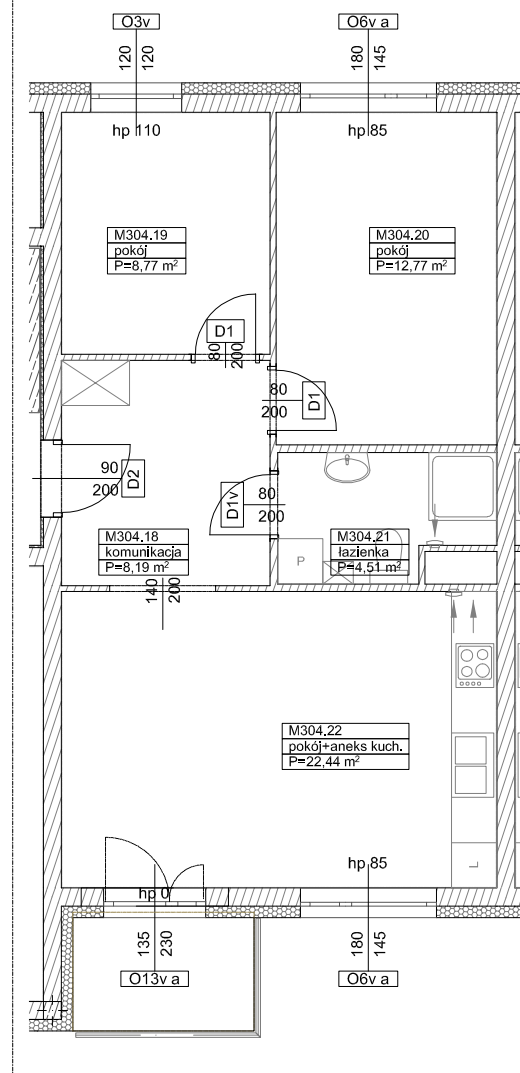

**BUDYNKI WIELORODZINNE Z
GARAŻEM PODZIEMNYM
UL. LITERACKA, POZNAŃ
DZ. NR 1/330 OBRĘB GOŁĘCIN**

**MIESZKANIE nr M304
TYP 3PA
POWIERZCHNIA 56,68 m²**

BUDYNEK 6MW-4

NR POM.	NAZWA	POWIERZCHNIA m ²
M304.18	komunikacja	8,19
M304.19	pokój	8,77
M304.20	pokój	12,77
M304.21	łazienka	4,51
M304.22	pokój+aneks kuch.	22,44
		56,68 m²

Partycypacja:.....
Kaucja:.....

UWAGA : - wymiary pomieszczeń na rysunku podane są w stanie surowym.
- N - mieszkania z możliwością przystosowania dla osoby niepełnosprawnej, poruszającej się na wózku