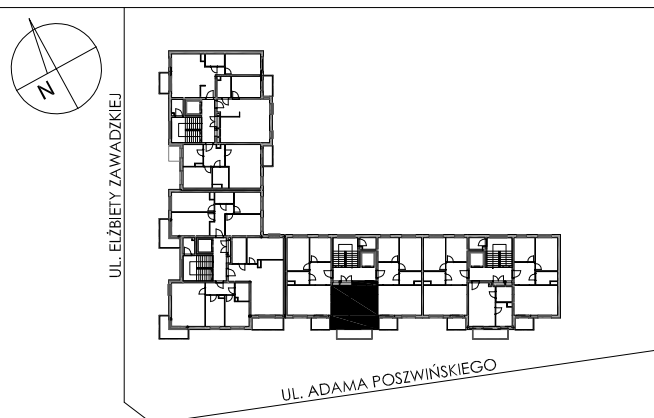

**BUDYNKI WIELORODZINNE Z
GARAŻEM PODZIEMNYM
UL. LITERACKA, POZNAŃ
DZ. NR 1/330 OBRĘB GOŁĘCIN**

**MIESZKANIE nr M305
TYP 1P+K
POWIERZCHNIA 30,32 m²**

BUDYNEK 6MW-4

NR POM.	NAZWA	POWIERZCHNIA m ²
M305.23	pokój dzienny	19,66
M305.24	kuchnia	6,36
M305.25	łazienka	4,30
		30,32 m²