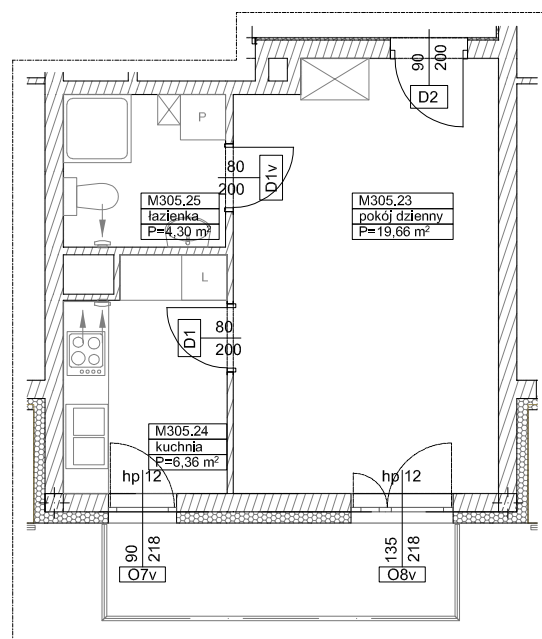

**BUDYNKI WIELORODZINNE Z
GARAŻEM PODZIEMNYM
UL. LITERACKA, POZNAŃ
DZ. NR 1/330 OBRĘB GOŁĘCIN**

**MIESZKANIE nr M305
TYP 1P+K
POWIERZCHNIA 30,32 m²**

BUDYNEK 6MW-4

NR POM.	NAZWA	POWIERZCHNIA m ²
M305.23	pokój dzienny	19,66
M305.24	kuchnia	6,36
M305.25	łazienka	4,30
		30,32 m²

Partycypacja:.....
Kaucja:.....

UWAGA : - wymiary pomieszczeń na rysunku podane są w stanie surowym.
- N - mieszkania z możliwością przystosowania dla osoby niepełnosprawnej, poruszającej się na wózku