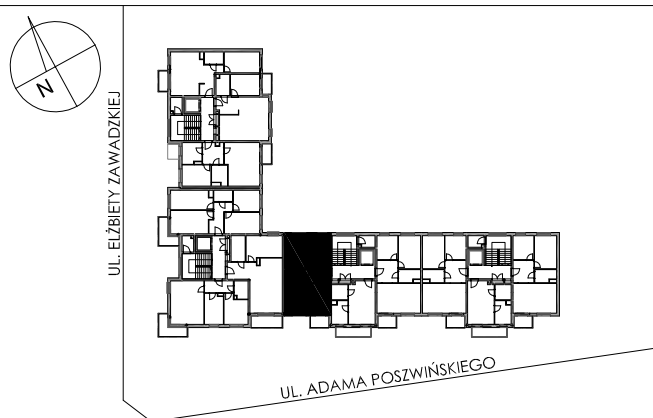

**BUDYNKI WIELORODZINNE Z
GARAŻEM PODZIEMNYM
UL. LITERACKA, POZNAŃ
DZ. NR 1/330 OBRĘB GOŁĘCIN**

**MIESZKANIE nr M306
TYP 3PA
POWIERZCHNIA 56,68 m²**

BUDYNEK 6MW-4

NR POM.	NAZWA	POWIERZCHNIA m ²
M306.26	komunikacja	8,19
M306.27	pokój+aneks kuch.	22,44
M306.28	łazienka	4,51
M306.29	pokój	12,77
M306.30	pokój	8,77
		56,68 m²