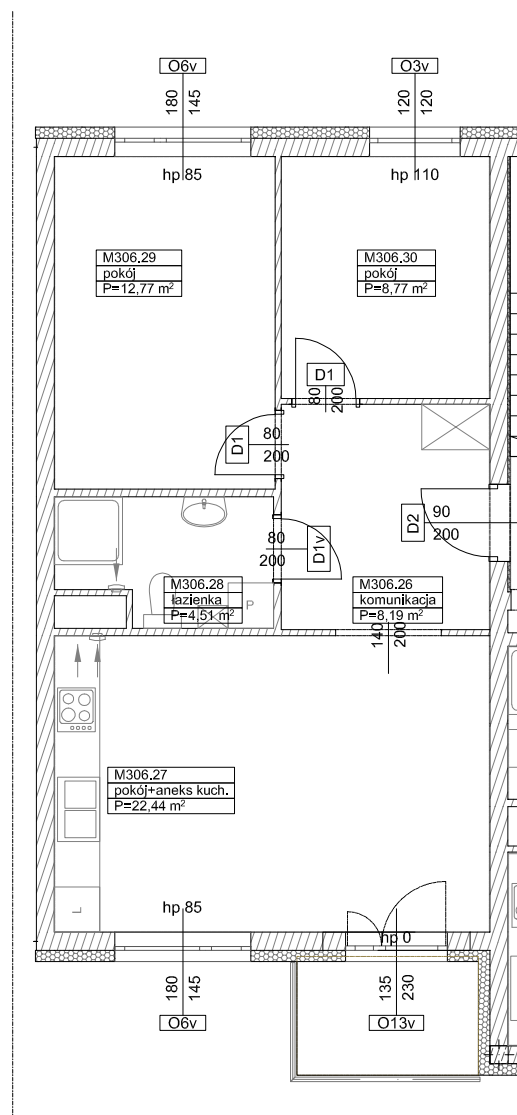

**BUDYNKI WIELORODZINNE Z
GARAŻEM PODZIEMNYM
UL. LITERACKA, POZNAŃ
DZ. NR 1/330 OBRĘB GOŁĘCIN**

**MIESZKANIE nr M306
TYP 3PA
POWIERZCHNIA 56,68 m²**

BUDYNEK 6MW-4

NR POM.	NAZWA	POWIERZCHNIA m ²
M306.26	komunikacja	8,19
M306.27	pokój+aneks kuch.	22,44
M306.28	łazienka	4,51
M306.29	pokój	12,77
M306.30	pokój	8,77
		56,68 m²

Partycypacja:.....
Kaucja:.....

UWAGA : - wymiary pomieszczeń na rysunku podane są w stanie surowym.
- N - mieszkania z możliwością przystosowania dla osoby niepełnosprawnej, poruszającej się na wózku