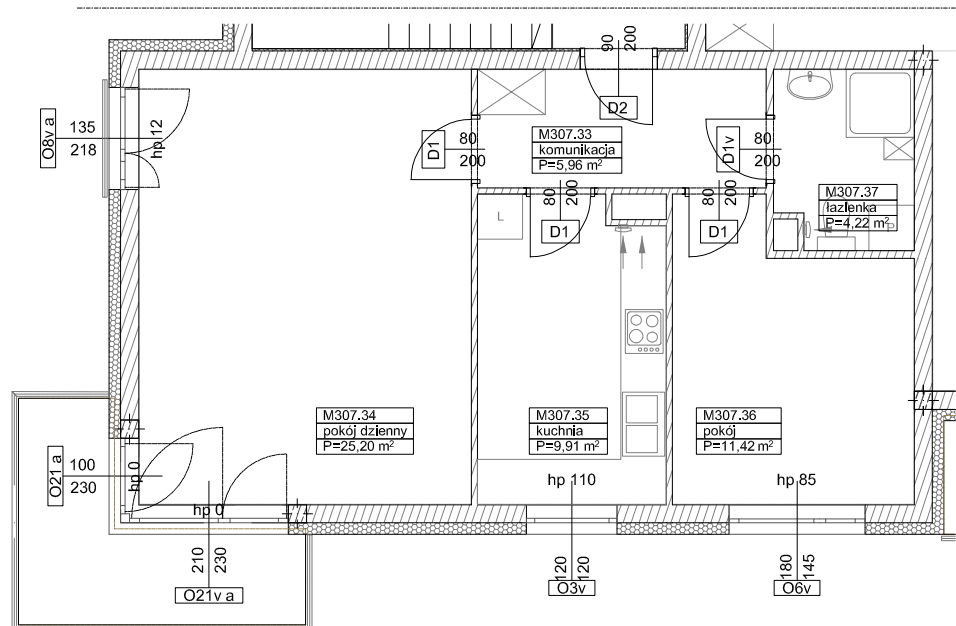

**BUDYNKI WIELORODZINNE Z
GARAŻEM PODZIEMNYM
UL. LITERACKA, POZNAŃ
DZ. NR 1/330 OBREB GOLEĆCIN**

**MIESZKANIE nr M307
TYP 2P+K
POWIERZCHNIA 56,71 m²**

UL. ELŻBIĘTY ZAWADZKIEJ

UL. ADAMA POSZWIŃSKIEGO

BUDYNEK 6MW-4

NR POM.	NAZWA	POWIERZCHNIA m ²
M307.33	komunikacja	5,96
M307.34	pokój dzienny	25,20
M307.35	kuchnia	9,91
M307.36	pokój	11,42
M307.37	łazienka	4,22
		56,71 m²

Partycypacja:.....

Kaucja:.....

UWAGA : - wymiary pomieszczeń na rysunku podane są w stanie surowym.
- N - mieszkania z możliwością przystosowania dla osoby niepełnosprawnej, poruszającej się na wózku