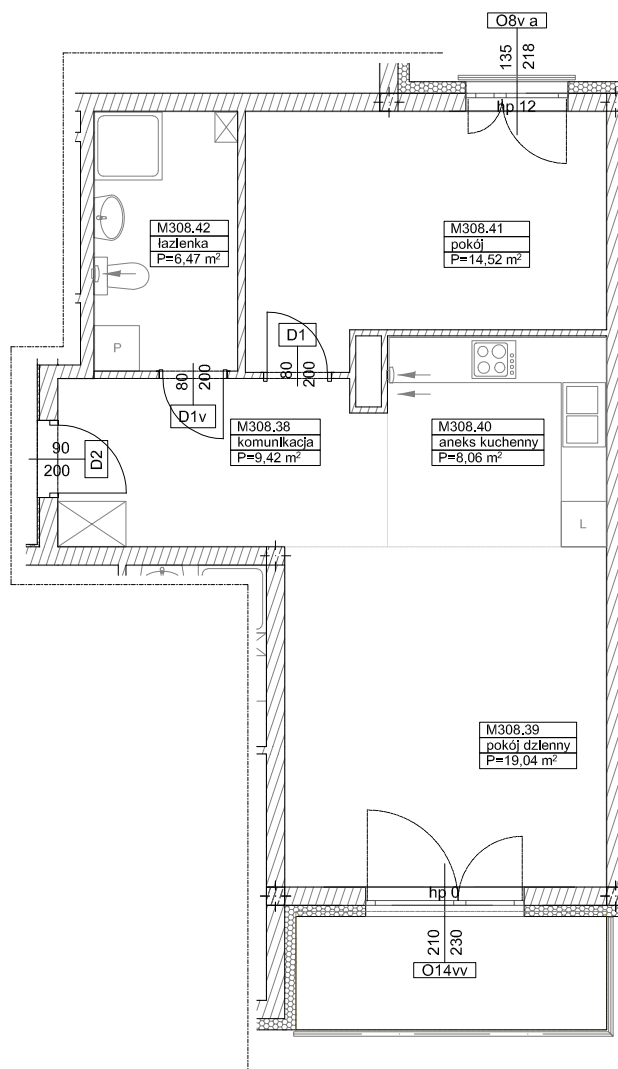

**BUDYNKI WIELORODZINNE Z
GARAŻEM PODZIEMNYM
UL. LITERACKA, POZNAŃ
DZ. NR 1/330 OBRĘB GOŁĘCIN**

**MIESZKANIE nr M308
TYP 2PA
POWIERZCHNIA 57,51 m²**

BUDYNEK 6MW-4

NR POM.	NAZWA	POWIERZCHNIA m ²
M308.38	komunikacja	9,42
M308.39	pokój dzienny	19,04
M308.40	aneks kuchenny	8,06
M308.41	pokój	14,52
M308.42	łazienka	6,47
		57,51 m²

Partycypacja:.....
Kaucja:.....

UWAGA : - wymiary pomieszczeń na rysunku podane są w stanie surowym.
- N - mieszkania z możliwością przystosowania dla osoby niepełnosprawnej, poruszającej się na wózku