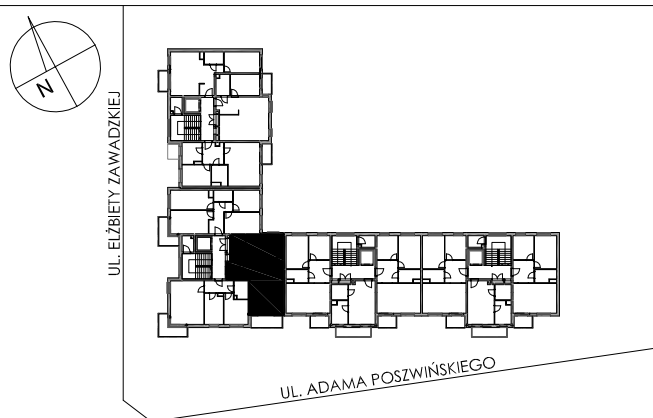

**BUDYNKI WIELORODZINNE Z
GARAŻEM PODZIEMNYM
UL. LITERACKA, POZNAŃ
DZ. NR 1/330 OBRĘB GOŁĘCIN**

**MIESZKANIE nr M308
TYP 2PA
POWIERZCHNIA 57,51 m²**

BUDYNEK 6MW-4

NR POM.	NAZWA	POWIERZCHNIA m ²
M308.38	komunikacja	9,42
M308.39	pokój dzienny	19,04
M308.40	aneks kuchenny	8,06
M308.41	pokój	14,52
M308.42	łazienka	6,47
		57,51 m²