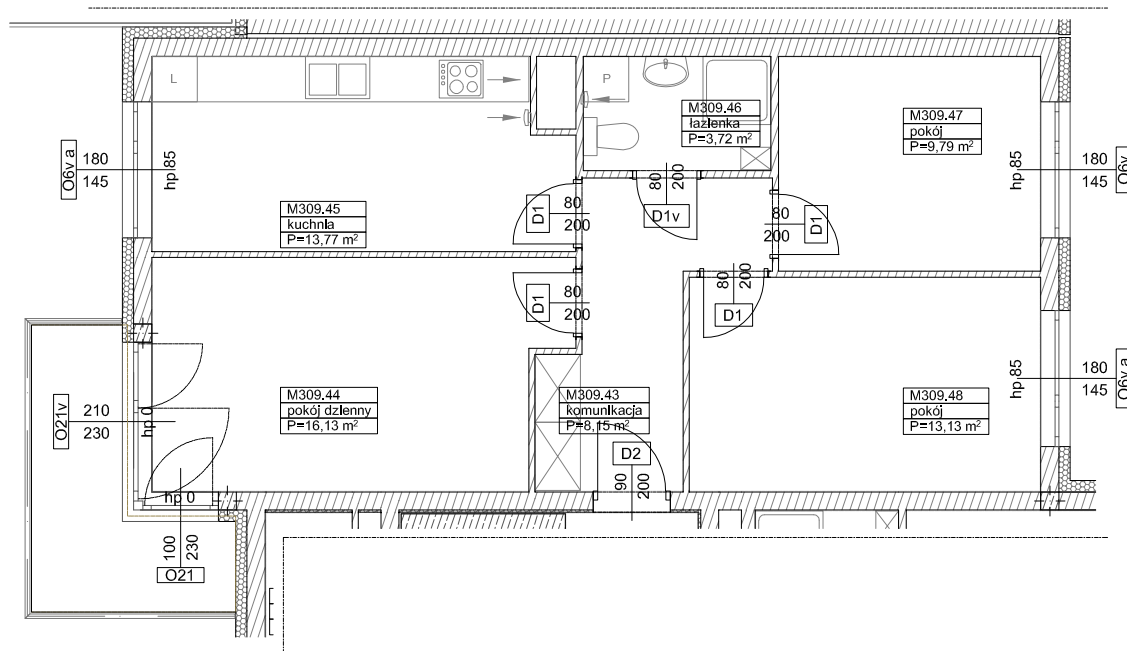

**BUDYNKI WIELORODZINNE Z
GARAŻEM PODZIEMNYM
UL. LITERACKA, POZNAŃ
DZ. NR 1/330 OBRĘB GOŁĘCIN**

**MIESZKANIE nr M309
TYP 3P+K
POWIERZCHNIA 64,69 m²**

BUDYNEK 6MW-4

NR POM.	NAZWA	POWIERZCHNIA m ²
M309.43	komunikacja	8,15
M309.44	pokój dzienny	16,13
M309.45	kuchnia	13,77
M309.46	łazienka	3,72
M309.47	pokój	9,79
M309.48	pokój	13,13
		64,69 m²

Partycypacja:.....

Kaucja:.....

UWAGA : - wymiary pomieszczeń na rysunku podane są w stanie surowym.
- N - mieszkania z możliwością przystosowania dla osoby niepełnosprawnej, poruszającej się na wózku