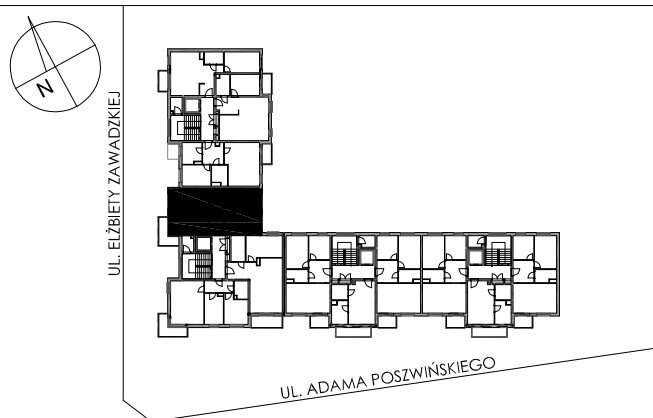

**BUDYNKI WIELORODZINNE Z
GARAŻEM PODZIEMNYM
UL. LITERACKA, POZNAŃ
DZ. NR 1/330 OBRĘB GOŁĘCIN**

**MIESZKANIE nr M309
TYP 3P+K
POWIERZCHNIA 64,69 m²**

BUDYNEK 6MW-4

NR POM.	NAZWA	POWIERZCHNIA m ²
M309.43	komunikacja	8,15
M309.44	pokój dzienny	16,13
M309.45	kuchnia	13,77
M309.46	łazienka	3,72
M309.47	pokój	9,79
M309.48	pokój	13,13
		64,69 m²