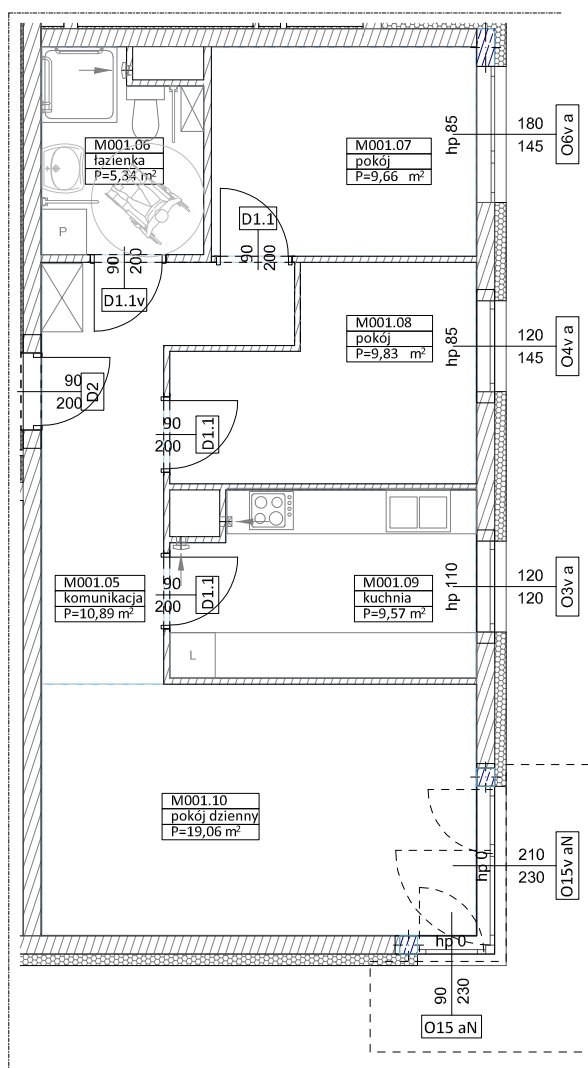

BUDYNKI WIELORODZINNE Z
GARAŻEM PODZIEMNYM
UL. LITERACKA, POZNAŃ
DZ. NR 1/330 OBREB GOŁĘCIN

MIESZKANIE nr M001
TYP 3P+K
POWIERZCHNIA 64,35 m²

UL. ADAMA POSZWIŃSKIEGO

BUDYNEK 6MW-5

NR POM.	NAZWA	POWIERZCHNIA m ²
M001.05	komunikacja	10,89
M001.06	łazienka	5,34
M001.07	pokój	9,66
M001.08	pokój	9,83
M001.09	kuchnia	9,57
M001.10	pokój dzienny	19,06
		64,35 m²

Partycypacja:.....
Kaucja:.....

UWAGA : - wymiary pomieszczeń na rysunku podane są w stanie surowym.
- N - mieszkania z możliwością przystosowania dla osoby niepełnosprawnej, poruszającej się na wózku