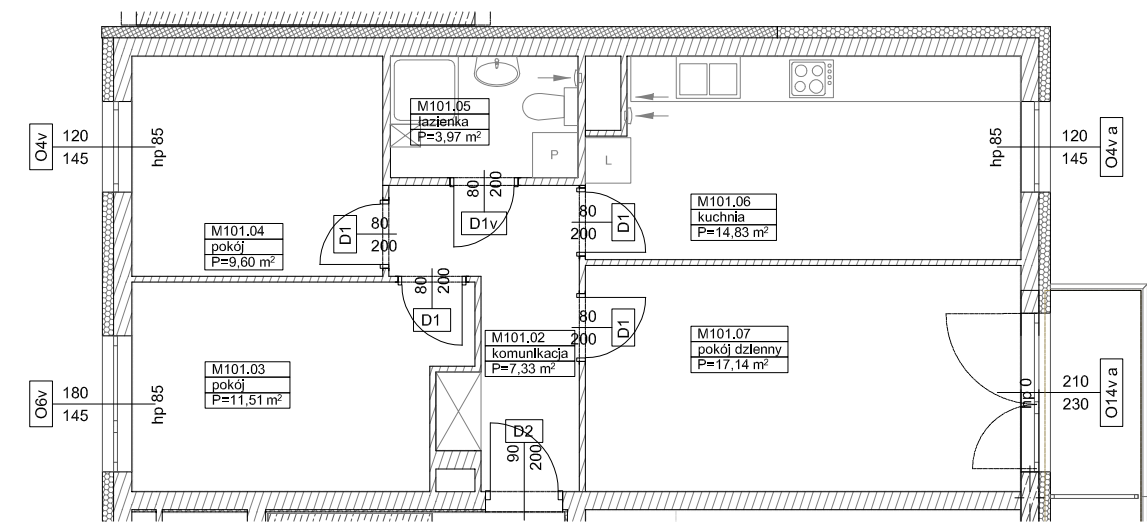

**BUDYNKI WIELORODZINNE Z
GARAŻEM PODZIEMNYM
UL. LITERACKA, POZNAŃ
DZ. NR 1/330 OBREB GOLEĆCIN**

**MIESZKANIE nr M101
TYP 3P+K
POWIERZCHNIA 64,38 m²**

UL. ADAMA POSZWIŃSKIEGO

BUDYNEK 6MW-5

NR POM.	NAZWA	POWIERZCHNIA m ²
M101.02	komunikacja	7,33
M101.03	pokój	11,51
M101.04	pokój	9,60
M101.05	łazienka	3,97
M101.06	kuchnia	14,83
M101.07	pokój dzienny	17,14
		64,38 m²

Partycypacja:.....

Kaucja:.....

UWAGA : - wymiary pomieszczeń na rysunku podane są w stanie surowym.
- N - mieszkania z możliwością przystosowania dla osoby niepełnosprawnej, poruszającej się na wózku