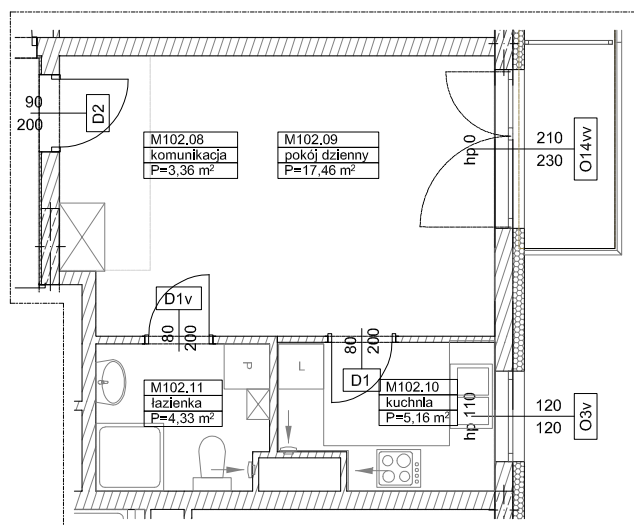

**BUDYNKI WIELORODZINNE Z
GARAŻEM PODZIEMNYM
UL. LITERACKA, POZNAŃ
DZ. NR 1/330 OBREB GOLEĆCIN**

**MIESZKANIE nr M102
TYP 1P+K
POWIERZCHNIA 30,31 m²**

UL. ADAMA POSZWIŃSKIEGO

BUDYNEK 6MW-5

NR POM.	NAZWA	POWIERZCHNIA m ²
M102.08	komunikacja	3,36
M102.09	pokój dzienny	17,46
M102.10	kuchnia	5,16
M102.11	łazienka	4,33
		30,31 m²

Partycypacja:.....
Kaucja:.....

UWAGA : - wymiary pomieszczeń na rysunku podane są w stanie surowym.
- N - mieszkania z możliwością przystosowania dla osoby niepełnosprawnej, poruszającej się na wózku