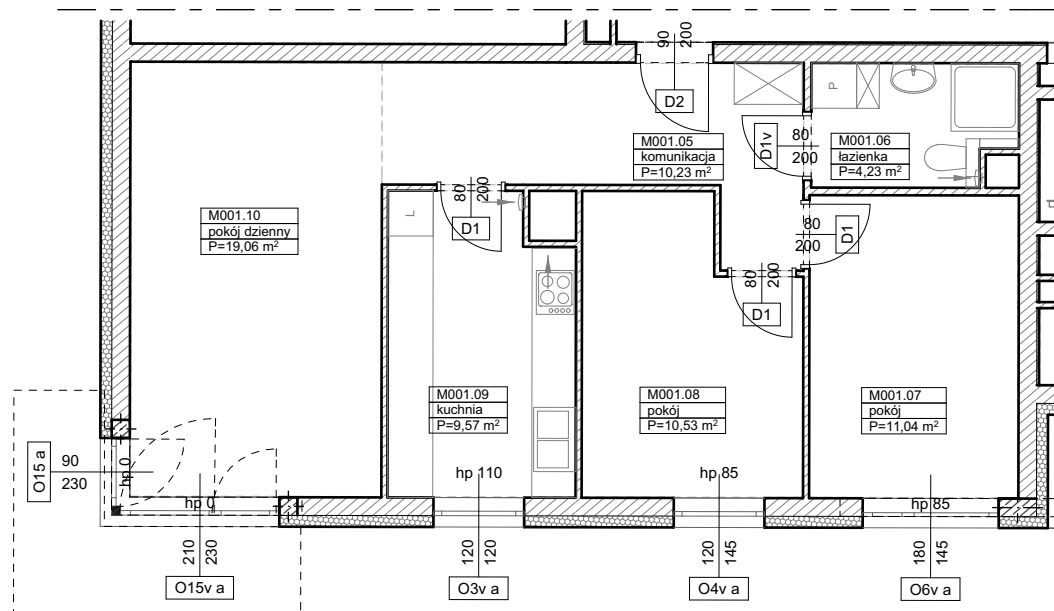

**BUDYNKI WIELORODZINNE  
Z GARAŻEM PODZIEMNYM  
UL. LITERACKA, POZNAŃ  
DZ. NR 1/82 OBRĘB GOŁĘCIN**

**MIESZKANIE nr M001  
TYP 3P+K  
POWIERZCHNIA 64,66 m<sup>2</sup>**

NR POM.	NAZWA	POWIERZCHNIA m <sup>2</sup>
M001.05	komunikacja	10,23
M001.06	łazienka	4,23
M001.07	pokój	11,04
M001.08	pokój	10,53
M001.09	kuchnia	9,57
M001.10	pokój dzienny	19,06
		<b>64,66 m<sup>2</sup></b>

**Partycypacja:**.....  
**Kaucja:**.....

UWAGA : - wymiary pomieszczeń na rysunku podane są w stanie surowym.  
- N - mieszkanie z możliwością przystosowania dla osoby niepełnosprawnej, poruszającej się na wózku