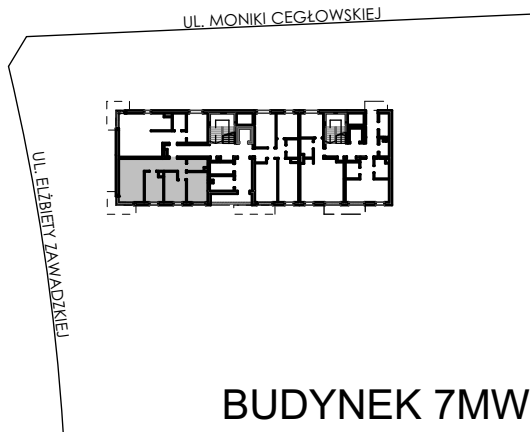

**BUDYNKI WIELORODZINNE  
Z GARAŻEM PODZIEMNYM  
UL. LITERACKA, POZNAŃ  
DZ. NR 1/82 OBRĘB GOŁĘCIN**

**MIESZKANIE nr M001  
TYP 3P+K  
POWIERZCHNIA 64,66 m<sup>2</sup>**

NR POM.	NAZWA	POWIERZCHNIA m <sup>2</sup>
M001.05	komunikacja	10,23
M001.06	łazienka	4,23
M001.07	pokój	11,04
M001.08	pokój	10,53
M001.09	kuchnia	9,57
M001.10	pokój dzienny	19,06
		<b>64,66 m<sup>2</sup></b>