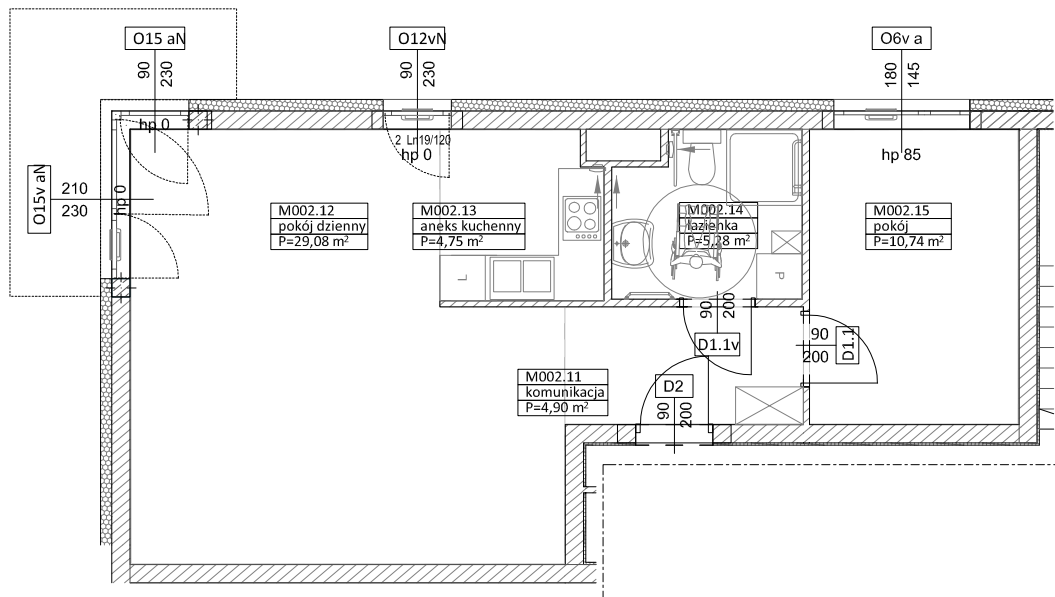

BUDYNKI WIELORODZINNE
Z GARAŻEM PODZIEMNYM
UL. ELŻBIETY ZAWACKIEJ, POZNAŃ
DZ. NR 1/82 OBREB GOLECIN

MIESZKANIE nr M002
TYP 2PA
POWIERZCHNIA 54,75 m²

BUDYNEK 7MW-1

NR POM.	NAZWA	POWIERZCHNIA m ²
M002.11	komunikacja	4,90
M002.12	pokój dzienny	29,08
M002.13	aneks kuchenny	4,75
M002.14	łazienka	5,28
M002.15	pokój	10,74
		54,75 m²

Partycypacja:.....
Kaucja:.....

UWAGA : - wymiary pomieszczeń na rysunku podane są w stanie surowym.
- N - mieszkania z możliwością przystosowania dla osoby niepełnosprawnej, poruszającej się na wózku