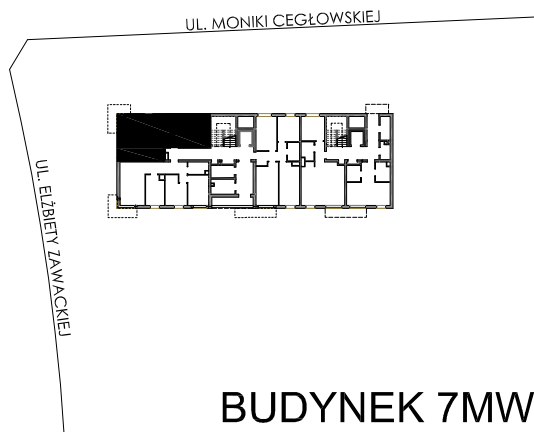

BUDYNKI WIELORODZINNE
Z GARAŻEM PODZIEMNYM
UL. ELŻBIETY ZAWACKIEJ, POZNAŃ
DZ. NR 1/82 OBREB GOLECIN

MIESZKANIE nr M002
TYP 2PA
POWIERZCHNIA 54,75 m²

BUDYNEK 7MW-1

NR POM.	NAZWA	POWIERZCHNIA m ²
M002.11	komunikacja	4,90
M002.12	pokój dzienny	29,08
M002.13	aneks kuchenny	4,75
M002.14	łazienka	5,28
M002.15	pokój	10,74
		54,75 m²