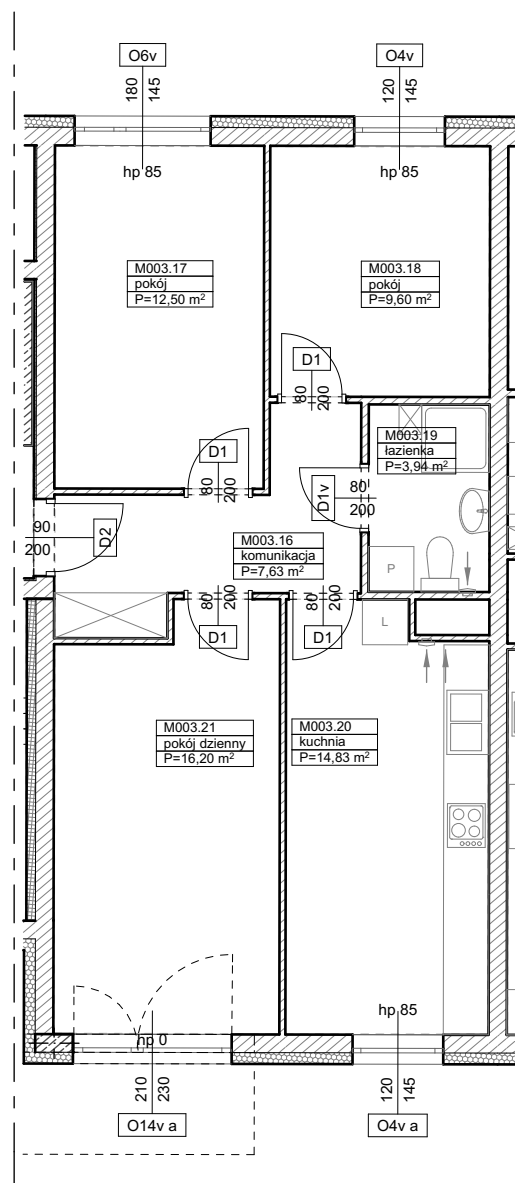

BUDYNKI WIELORODZINNE
Z GARAŻEM PODZIEMNYM
UL. LITERACKA, POZNAŃ
DZ. NR 1/82 OBRĘB GOŁĘCIN

MIESZKANIE nr M003
TYP 3P+K
POWIERZCHNIA 64,70 m²

BUDYNEK 7MW-1

NR POM.	NAZWA	POWIERZCHNIA m ²
M003.16	komunikacja	7,63
M003.17	pokój	12,50
M003.18	pokój	9,60
M003.19	łazienka	3,94
M003.20	kuchnia	14,83
M003.21	pokój dzienny	16,20
		64,70 m ²

Partycypacja:.....
Kaucja:.....

UWAGA : - wymiary pomieszczeń na rysunku podane są w stanie surowym.
- N - mieszkania z możliwością przystosowania dla osoby niepełnosprawnej, poruszającej się na wózku