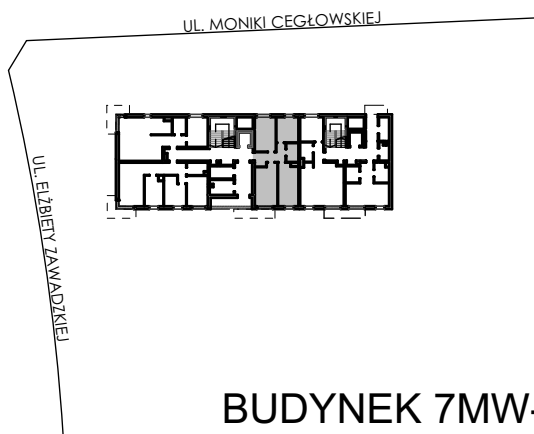

BUDYNKI WIELORODZINNE
Z GARAŻEM PODZIEMNYM
UL. LITERACKA, POZNAŃ
DZ. NR 1/82 OBRĘB GOŁĘCIN

MIESZKANIE nr M003
TYP 3P+K
POWIERZCHNIA 64,70 m²

BUDYNEK 7MW-1

NR POM.	NAZWA	POWIERZCHNIA m ²
M003.16	komunikacja	7,63
M003.17	pokój	12,50
M003.18	pokój	9,60
M003.19	łazienka	3,94
M003.20	kuchnia	14,83
M003.21	pokój dzienny	16,20
		64,70 m ²