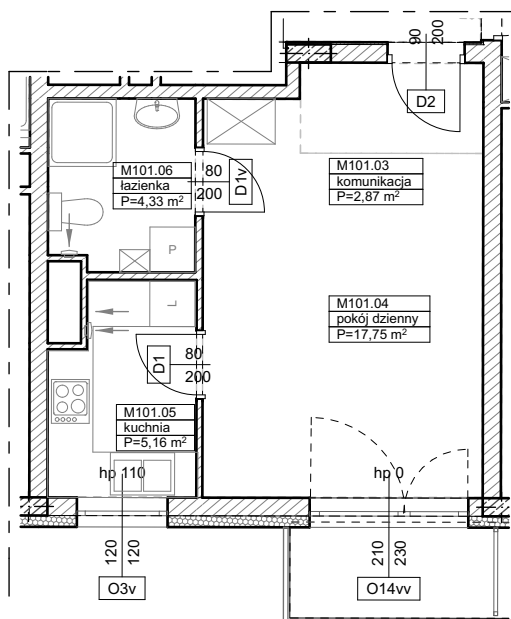

BUDYNKI WIELORODZINNE  
Z GARAŻEM PODZIEMNYM  
UL. LITERACKA, POZNAŃ  
DZ. NR 1/82 OBRĘB GOŁĘCIN

MIESZKANIE nr M101  
TYP 1P+K  
POWIERZCHNIA 30,11 m<sup>2</sup>

NR POM.	NAZWA	POWIERZCHNIA m <sup>2</sup>
M101.03	komunikacja	2,87
M101.04	pokój dzienny	17,75
M101.05	kuchnia	5,16
M101.06	łazienka	4,33
		<b>30,11 m<sup>2</sup></b>

**Partycypacja:**.....  
**Kaucja:**.....

UWAGA : - wymiary pomieszczeń na rysunku podane są w stanie surowym.  
- N - mieszkania z możliwością przystosowania dla osoby niepełnosprawnej, poruszającej się na wózku