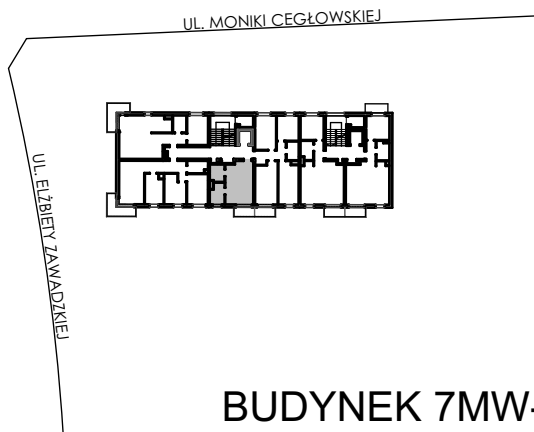

BUDYNKI WIELORODZINNE  
Z GARAŻEM PODZIEMNYM  
UL. LITERACKA, POZNAŃ  
DZ. NR 1/82 OBRĘB GOŁĘCIN

MIESZKANIE nr M101  
TYP 1P+K  
POWIERZCHNIA 30,11 m<sup>2</sup>

NR POM.	NAZWA	POWIERZCHNIA m <sup>2</sup>
M101.03	komunikacja	2,87
M101.04	pokój dzienny	17,75
M101.05	kuchnia	5,16
M101.06	łazienka	4,33
		<b>30,11 m<sup>2</sup></b>