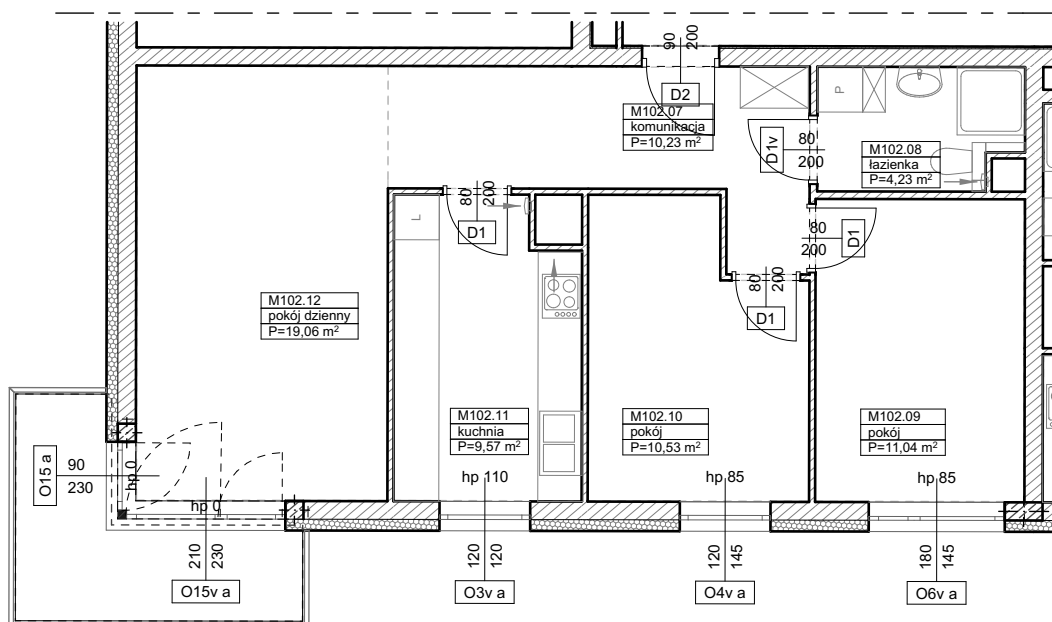

**BUDYNKI WIELORODZINNE  
Z GARAŻEM PODZIEMNYM  
UL. LITERACKA, POZNAŃ  
DZ. NR 1/82 OBRĘB GOŁĘCIN**

**MIESZKANIE nr M102  
TYP 3P+K  
POWIERZCHNIA 64,66 m<sup>2</sup>**

**BUDYNEK 7MW-1**

NR POM.	NAZWA	POWIERZCHNIA m <sup>2</sup>
M102.07	komunikacja	10,23
M102.08	łazienka	4,23
M102.09	pokój	11,04
M102.10	pokój	10,53
M102.11	kuchnia	9,57
M102.12	pokój dzienny	19,06
		<b>64,66 m<sup>2</sup></b>

**Partycypacja:**.....  
**Kaucja:**.....

UWAGA : - wymiary pomieszczeń na rysunku podane są w stanie surowym.  
- N - mieszkania z możliwością przystosowania dla osoby niepełnosprawnej, poruszającej się na wózku