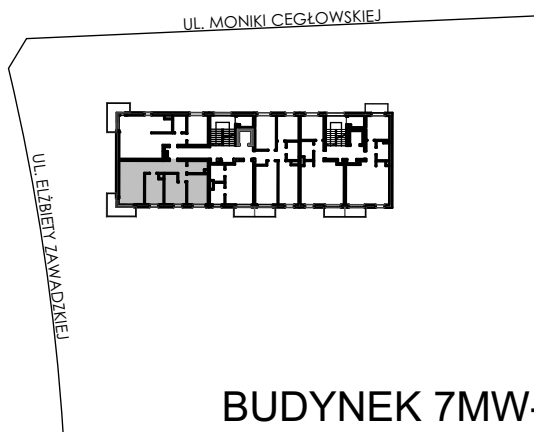

**BUDYNKI WIELORODZINNE  
Z GARAŻEM PODZIEMNYM  
UL. LITERACKA, POZNAŃ  
DZ. NR 1/82 OBRĘB GOŁĘCIN**

**MIESZKANIE nr M102  
TYP 3P+K  
POWIERZCHNIA 64,66 m<sup>2</sup>**

**BUDYNEK 7MW-1**

NR POM.	NAZWA	POWIERZCHNIA m <sup>2</sup>
M102.07	komunikacja	10,23
M102.08	łazienka	4,23
M102.09	pokój	11,04
M102.10	pokój	10,53
M102.11	kuchnia	9,57
M102.12	pokój dzienny	19,06
		<b>64,66 m<sup>2</sup></b>