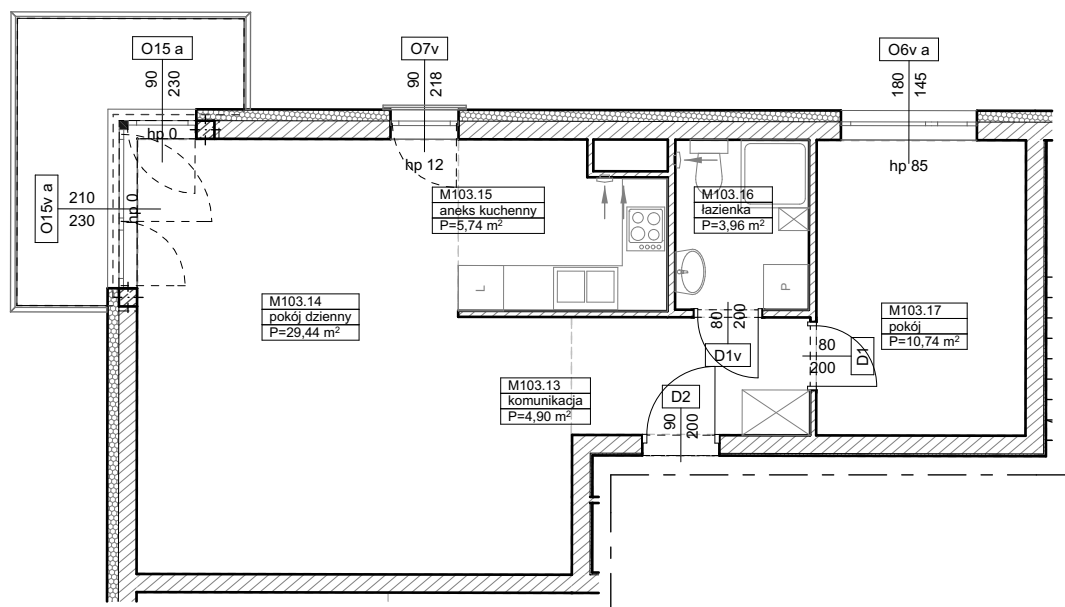

BUDYNKI WIELORODZINNE
Z GARAŻEM PODZIEMNYM
UL. LITERACKA, POZNAŃ
DZ. NR 1/82 OBRĘB GOŁĘCIN

MIESZKANIE nr M103
TYP 2PA
POWIERZCHNIA 54,78 m²

NR POM.	NAZWA	POWIERZCHNIA m ²
M103.13	komunikacja	4,90
M103.14	pokój dzienny	29,44
M103.15	aneks kuchenny	5,74
M103.16	łazienka	3,96
M103.17	pokój	10,74
		54,78 m²

Partycypacja:.....
Kaucja:.....

UWAGA : - wymiary pomieszczeń na rysunku podane są w stanie surowym.
- N - mieszkania z możliwością przystosowania dla osoby niepełnosprawnej, poruszającej się na wózku