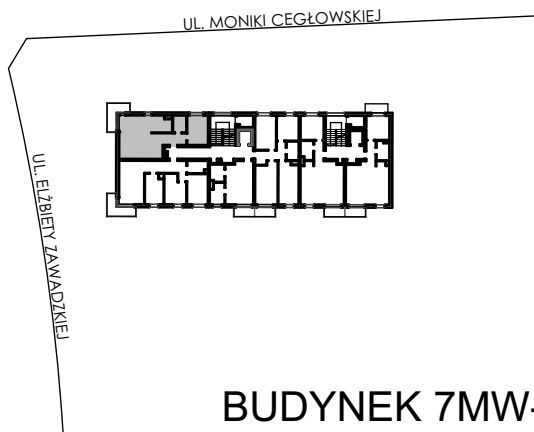

BUDYNKI WIELORODZINNE
Z GARAŻEM PODZIEMNYM
UL. LITERACKA, POZNAŃ
DZ. NR 1/82 OBRĘB GOŁĘCIN

MIESZKANIE nr M103
TYP 2PA
POWIERZCHNIA 54,78 m²

NR POM.	NAZWA	POWIERZCHNIA m ²
M103.13	komunikacja	4,90
M103.14	pokój dzienny	29,44
M103.15	aneks kuchenny	5,74
M103.16	łazienka	3,96
M103.17	pokój	10,74
		54,78 m²