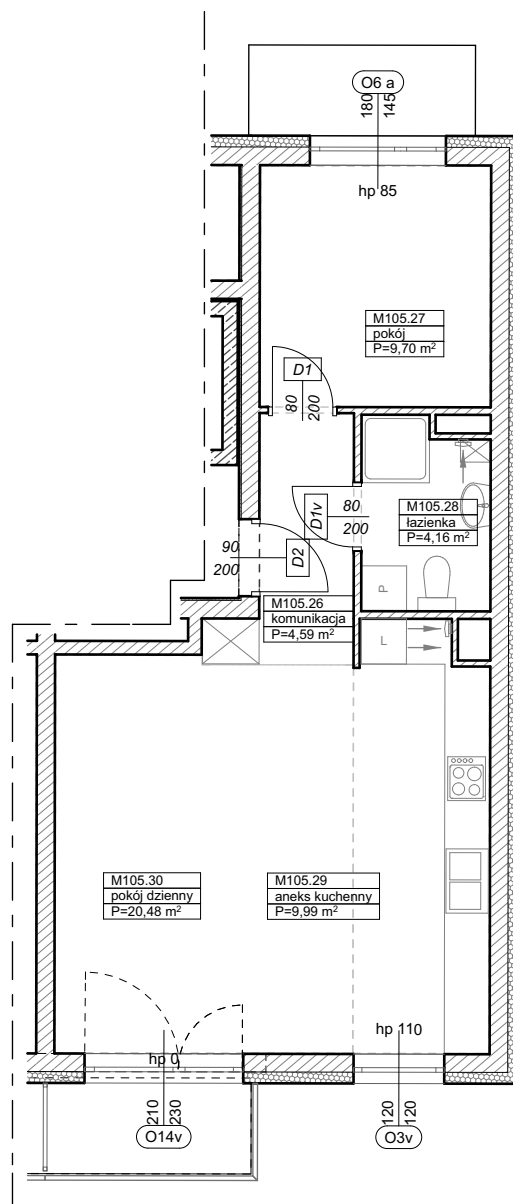

BUDYNKI WIELORODZINNE
Z GARAŻEM PODZIEMNYM
UL. LITERACKA, POZNAŃ
DZ. NR 1/82 OBRĘB GOŁĘCIN

MIESZKANIE nr M105
TYP 2PA
POWIERZCHNIA 48,92 m²

NR POM.	NAZWA	POWIERZCHNIA m ²
M105.26	komunikacja	4,59
M105.27	pokój	9,70
M105.28	łazienka	4,16
M105.29	aneks kuchenny	9,99
M105.30	pokój dzienny	20,48
		48,92 m²

Partycypacja:.....
Kaucja:.....

UWAGA : - wymiary pomieszczeń na rysunku podane są w stanie surowym.
- N - mieszkania z możliwością przystosowania dla osoby niepełnosprawnej, poruszającej się na wózku