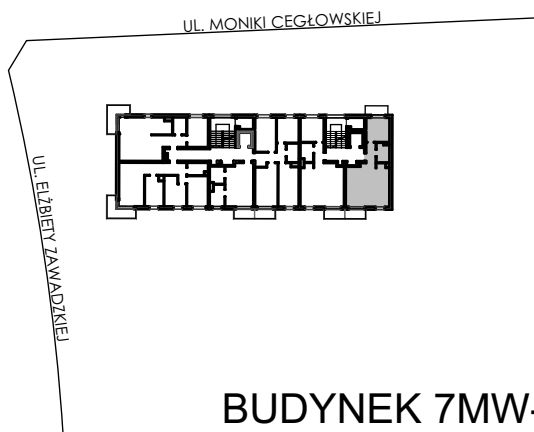

BUDYNKI WIELORODZINNE
Z GARAŻEM PODZIEMNYM
UL. LITERACKA, POZNAŃ
DZ. NR 1/82 OBRĘB GOŁĘCIN

MIESZKANIE nr M105
TYP 2PA
POWIERZCHNIA 48,92 m²

NR POM.	NAZWA	POWIERZCHNIA m ²
M105.26	komunikacja	4,59
M105.27	pokój	9,70
M105.28	łazienka	4,16
M105.29	aneks kuchenny	9,99
M105.30	pokój dzienny	20,48
		48,92 m²