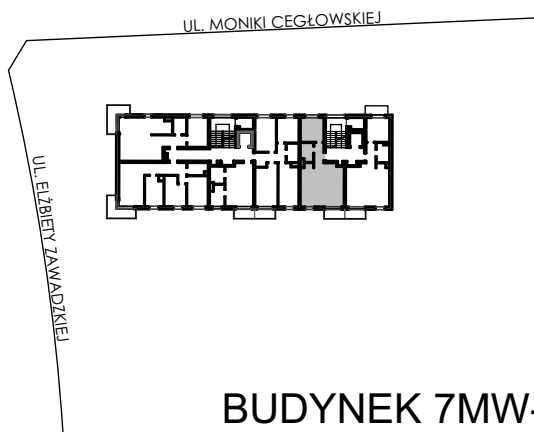

BUDYNKI WIELORODZINNE
Z GARAŻEM PODZIEMNYM
UL. LITERACKA, POZNAŃ
DZ. NR 1/82 OBRĘB GOŁĘCIN

MIESZKANIE nr M106
TYP 2PA
POWIERZCHNIA 49,36 m²

NR POM.	NAZWA	POWIERZCHNIA m ²
M106.31	komunikacja	3,41
M106.32	pokój dzienny	22,25
M106.33	aneks kuchenny	9,88
M106.34	łazienka	4,06
M106.35	pokój	9,76
		49,36 m²