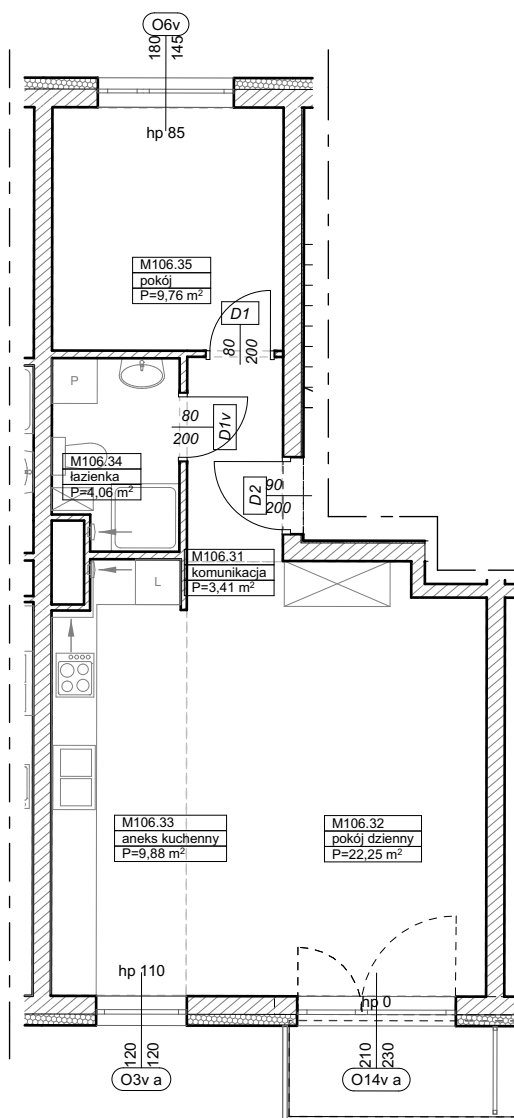

BUDYNKI WIELORODZINNE
Z GARAŻEM PODZIEMNYM
UL. LITERACKA, POZNAŃ
DZ. NR 1/82 OBRĘB GOŁĘCIN

MIESZKANIE nr M106
TYP 2PA
POWIERZCHNIA 49,36 m²

NR POM.	NAZWA	POWIERZCHNIA m ²
M106.31	komunikacja	3,41
M106.32	pokój dzienny	22,25
M106.33	aneks kuchenny	9,88
M106.34	łazienka	4,06
M106.35	pokój	9,76
		49,36 m²

Partycypacja:.....
Kaucja:.....

UWAGA : - wymiary pomieszczeń na rysunku podane są w stanie surowym.
- N - mieszkania z możliwością przystosowania dla osoby niepełnosprawnej, poruszającej się na wózku