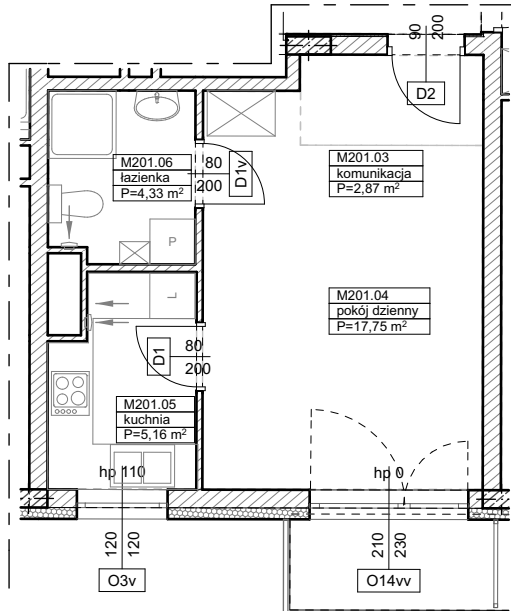

BUDYNKI WIELORODZINNE
Z GARAŻEM PODZIEMNYM
UL. LITERACKA, POZNAŃ
DZ. NR 1/82 OBRĘB GOŁĘCIN

MIESZKANIE nr M201
TYP 1P+K
POWIERZCHNIA 30,11 m²

BUDYNEK 7MW-1

NR POM.	NAZWA	POWIERZCHNIA m ²
M201.03	komunikacja	2,87
M201.04	pokój dzienny	17,75
M201.05	kuchnia	5,16
M201.06	łazienka	4,33
		30,11 m²

Partycypacja:.....
Kaucja:.....

UWAGA : - wymiary pomieszczeń na rysunku podane są w stanie surowym.

- N - mieszkania z możliwością przystosowania dla osoby niepełnosprawnej, poruszającej się na wózku