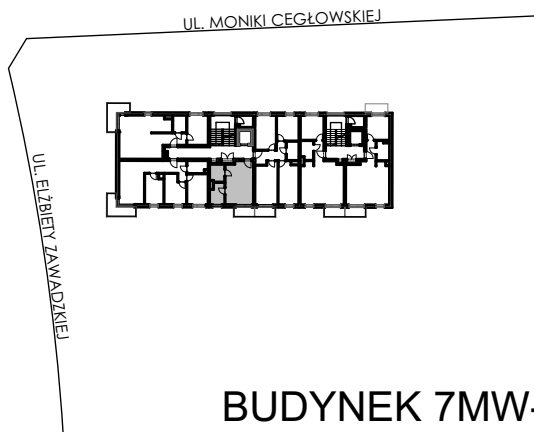

BUDYNKI WIELORODZINNE
Z GARAŻEM PODZIEMNYM
UL. LITERACKA, POZNAŃ
DZ. NR 1/82 OBRĘB GOŁĘCIN

MIESZKANIE nr M201
TYP 1P+K
POWIERZCHNIA 30,11 m²

BUDYNEK 7MW-1

NR POM.	NAZWA	POWIERZCHNIA m ²
M201.03	komunikacja	2,87
M201.04	pokój dzienny	17,75
M201.05	kuchnia	5,16
M201.06	łazienka	4,33
		30,11 m²