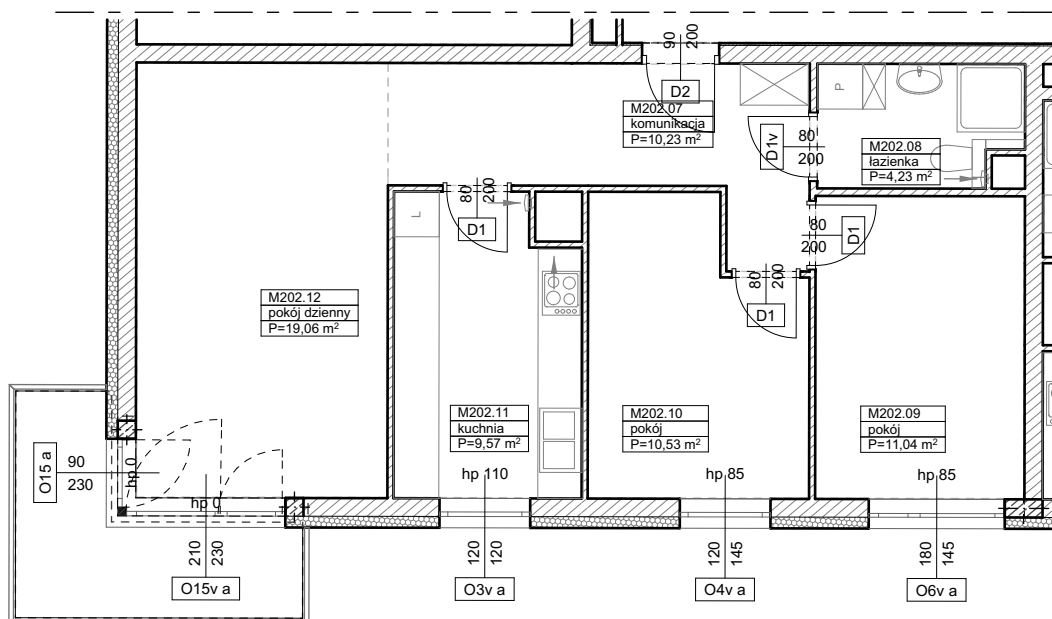

**BUDYNKI WIELORODZINNE
Z GARAŻEM PODZIEMNYM
UL. LITERACKA, POZNAŃ
DZ. NR 1/82 OBRĘB GOŁĘCIN**

**MIESZKANIE nr M202
TYP 3P+K
POWIERZCHNIA 64,66 m²**

NR POM.	NAZWA	POWIERZCHNIA m ²
M202.07	komunikacja	10,23
M202.08	łazienka	4,23
M202.09	pokój	11,04
M202.10	pokój	10,53
M202.11	kuchnia	9,57
M202.12	pokój dzienny	19,06
		64,66 m²

Partycypacja:.....
Kaucja:.....

UWAGA : - wymiary pomieszczeń na rysunku podane są w stanie surowym.
- N - mieszkania z możliwością przystosowania dla osoby niepełnosprawnej, poruszającej się na wózku