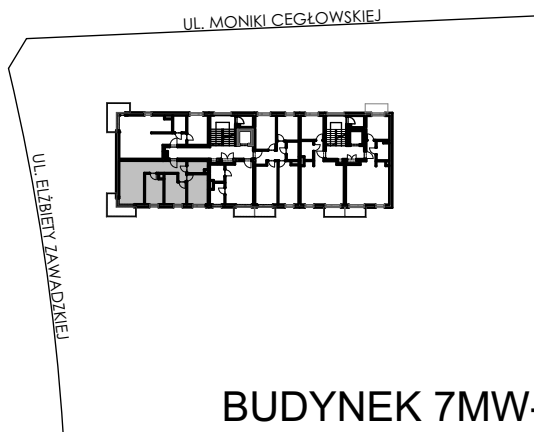

**BUDYNKI WIELORODZINNE
Z GARAŻEM PODZIEMNYM
UL. LITERACKA, POZNAŃ
DZ. NR 1/82 OBRĘB GOŁĘCIN**

**MIESZKANIE nr M202
TYP 3P+K
POWIERZCHNIA 64,66 m²**

NR POM.	NAZWA	POWIERZCHNIA m ²
M202.07	komunikacja	10,23
M202.08	łazienka	4,23
M202.09	pokój	11,04
M202.10	pokój	10,53
M202.11	kuchnia	9,57
M202.12	pokój dzienny	19,06
		64,66 m²