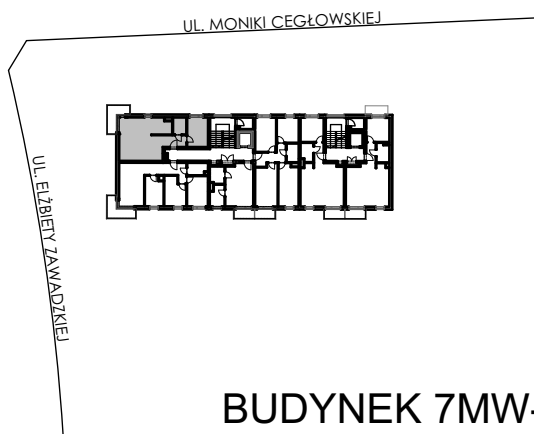

**BUDYNKI WIELORODZINNE
Z GARAŻEM PODZIEMNYM
UL. LITERACKA, POZNAŃ
DZ. NR 1/82 OBRĘB GOŁĘCIN**

**MIESZKANIE nr M203
TYP 2PA
POWIERZCHNIA 54,78 m²**

NR POM.	NAZWA	POWIERZCHNIA m ²
M203.13	komunikacja	4,90
M203.14	pokój dzienny	29,44
M203.15	aneks kuchenny	5,74
M203.16	łazienka	3,96
M203.17	pokój	10,74
		54,78 m²