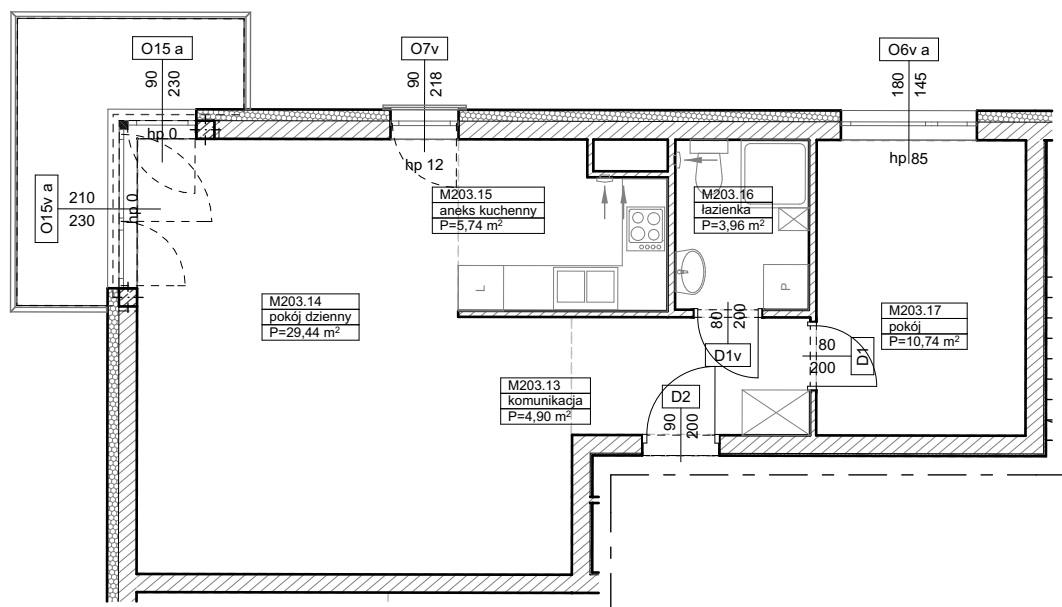

**BUDYNKI WIELORODZINNE
Z GARAŻEM PODZIEMNYM
UL. LITERACKA, POZNAŃ
DZ. NR 1/82 OBRĘB GOŁĘCIN**

**MIESZKANIE nr M203
TYP 2PA
POWIERZCHNIA 54,78 m²**

NR POM.	NAZWA	POWIERZCHNIA m ²
M203.13	komunikacja	4,90
M203.14	pokój dzienny	29,44
M203.15	aneks kuchenny	5,74
M203.16	łazienka	3,96
M203.17	pokój	10,74
		54,78 m²

Partycypacja:.....
Kaucja:.....

UWAGA : - wymiary pomieszczeń na rysunku podane są w stanie surowym.
- N - mieszkania z możliwością przystosowania dla osoby niepełnosprawnej, poruszającej się na wózku