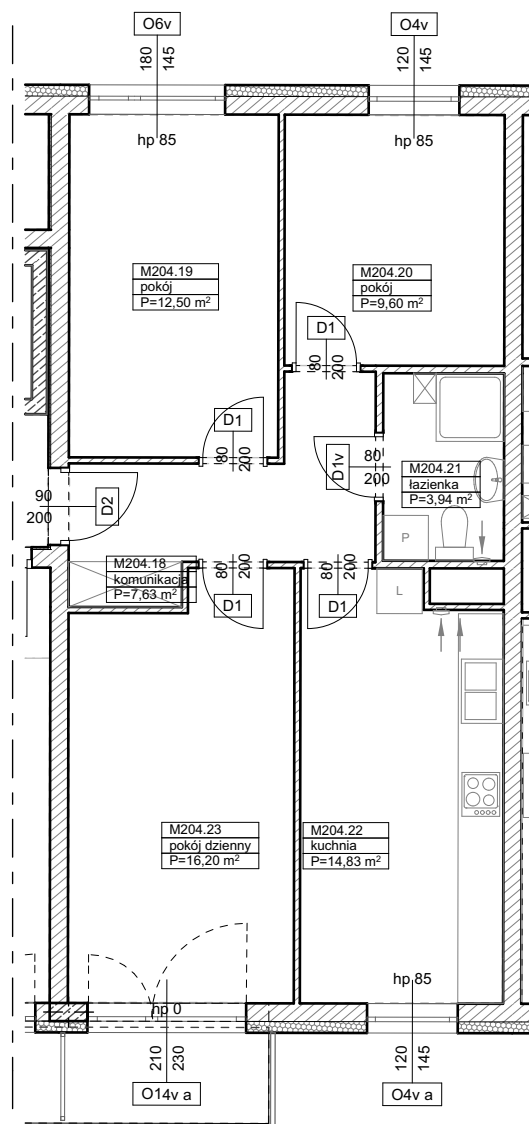

BUDYNKI WIELORODZINNE
Z GARAŻEM PODZIEMNYM
UL. LITERACKA, POZNAŃ
DZ. NR 1/82 OBRĘB GOŁĘCIN

MIESZKANIE nr M204
TYP 3P+K
POWIERZCHNIA 64,70 m²

NR POM.	NAZWA	POWIERZCHNIA m ²
M204.18	komunikacja	7,63
M204.19	pokój	12,50
M204.20	pokój	9,60
M204.21	łazienka	3,94
M204.22	kuchnia	14,83
M204.23	pokój dzienny	16,20
		64,70 m²

Partycypacja:.....
Kaucja:.....

UWAGA : - wymiary pomieszczeń na rysunku podane są w stanie surowym.
- N - mieszkania z możliwością przystosowania dla osoby niepełnosprawnej, poruszającej się na wózku