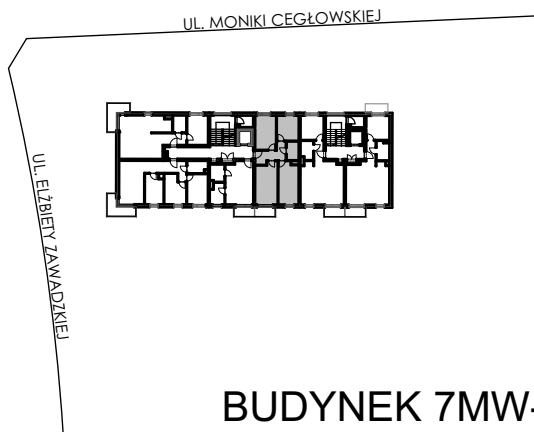

BUDYNKI WIELORODZINNE
Z GARAŻEM PODZIEMNYM
UL. LITERACKA, POZNAŃ
DZ. NR 1/82 OBRĘB GOŁĘCIN

MIESZKANIE nr M204
TYP 3P+K
POWIERZCHNIA 64,70 m²

NR POM.	NAZWA	POWIERZCHNIA m ²
M204.18	komunikacja	7,63
M204.19	pokój	12,50
M204.20	pokój	9,60
M204.21	łazienka	3,94
M204.22	kuchnia	14,83
M204.23	pokój dzienny	16,20
		64,70 m²