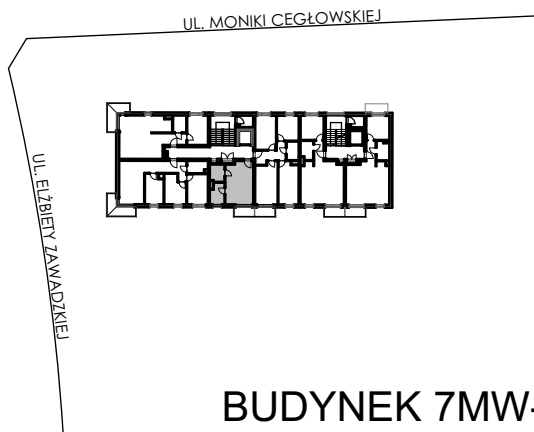

**BUDYNKI WIELORODZINNE
Z GARAŻEM PODZIEMNYM
UL. LITERACKA, POZNAŃ
DZ. NR 1/82 OBRĘB GOŁĘCIN**

**MIESZKANIE nr M301
TYP 1P+K
POWIERZCHNIA 30,11 m²**

NR POM.	NAZWA	POWIERZCHNIA m ²
M301.03	komunikacja	2,87
M301.04	pokój dzienny	17,75
M301.05	kuchnia	5,16
M301.06	łazienka	4,33
		30,11 m²