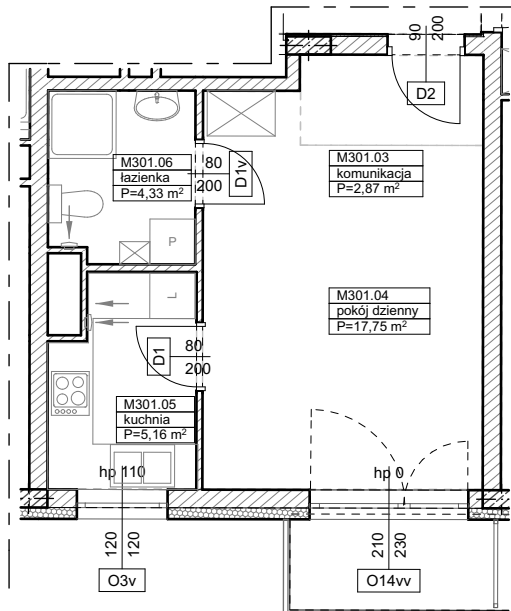

**BUDYNKI WIELORODZINNE
Z GARAŻEM PODZIEMNYM
UL. LITERACKA, POZNAŃ
DZ. NR 1/82 OBRĘB GOŁĘCIN**

**MIESZKANIE nr M301
TYP 1P+K
POWIERZCHNIA 30,11 m²**

NR POM.	NAZWA	POWIERZCHNIA m ²
M301.03	komunikacja	2,87
M301.04	pokój dzienny	17,75
M301.05	kuchnia	5,16
M301.06	łazienka	4,33
		30,11 m²

Partycypacja:.....
Kaucja:.....

UWAGA : - wymiary pomieszczeń na rysunku podane są w stanie surowym.
- N - mieszkania z możliwością przystosowania dla osoby niepełnosprawnej, poruszającej się na wózku