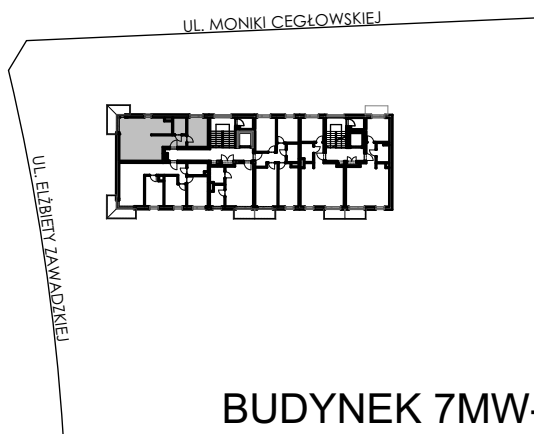

BUDYNKI WIELORODZINNE
Z GARAŻEM PODZIEMNYM
UL. LITERACKA, POZNAŃ
DZ. NR 1/82 OBRĘB GOŁĘCIN

MIESZKANIE nr M303
TYP 2PA
POWIERZCHNIA 54,78 m²

NR POM.	NAZWA	POWIERZCHNIA m ²
M303.13	komunikacja	4,90
M303.14	pokój dzienny	29,44
M303.15	aneks kuchenny	5,74
M303.16	łazienka	3,96
M303.17	pokój	10,74
		54,78 m²