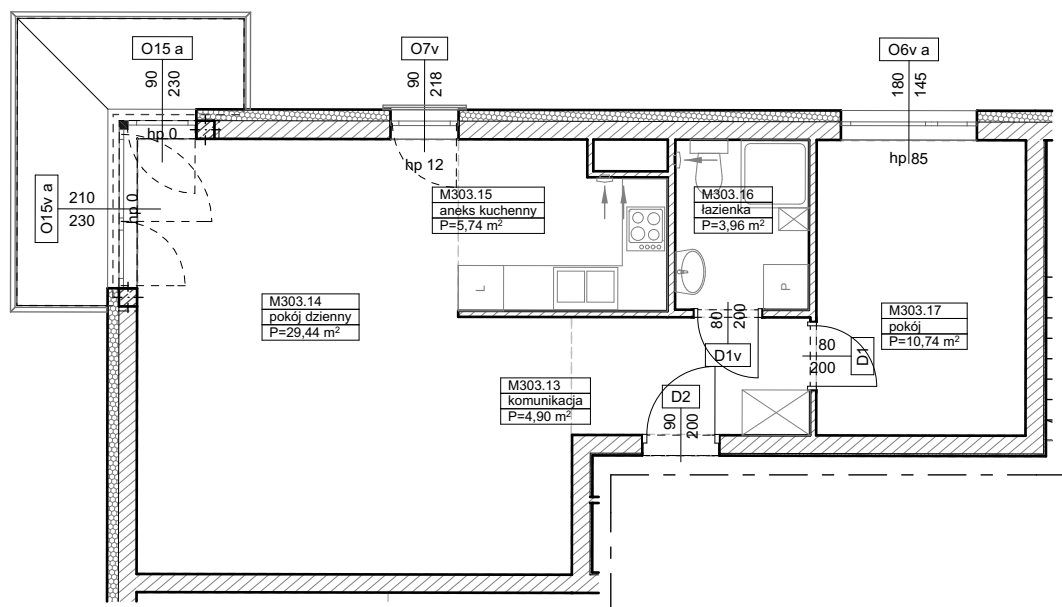

BUDYNKI WIELORODZINNE
Z GARAŻEM PODZIEMNYM
UL. LITERACKA, POZNAŃ
DZ. NR 1/82 OBRĘB GOŁĘCIN

MIESZKANIE nr M303
TYP 2PA
POWIERZCHNIA 54,78 m²

NR POM.	NAZWA	POWIERZCHNIA m ²
M303.13	komunikacja	4,90
M303.14	pokój dzienny	29,44
M303.15	aneks kuchenny	5,74
M303.16	łazienka	3,96
M303.17	pokój	10,74
		54,78 m²

Partycypacja:.....
Kaucja:.....

UWAGA : - wymiary pomieszczeń na rysunku podane są w stanie surowym.
- N - mieszkania z możliwością przystosowania dla osoby niepełnosprawnej, poruszającej się na wózku