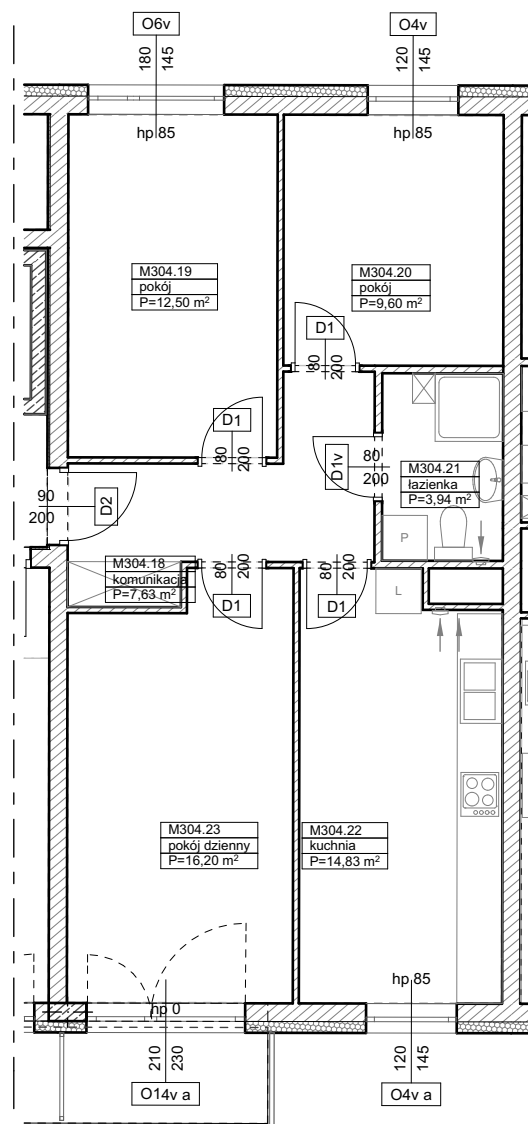

BUDYNKI WIELORODZINNE
Z GARAŻEM PODZIEMNYM
UL. LITERACKA, POZNAŃ
DZ. NR 1/82 OBRĘB GOŁĘCIN

MIESZKANIE nr M304
TYP 3P+K
POWIERZCHNIA 64,70 m²

NR POM.	NAZWA	POWIERZCHNIA m ²
M304.18	komunikacja	7,63
M304.19	pokój	12,50
M304.20	pokój	9,60
M304.21	łazienka	3,94
M304.22	kuchnia	14,83
M304.23	pokój dzienny	16,20
		64,70 m²

Partycypacja:.....
Kaucja:.....

UWAGA : - wymiary pomieszczeń na rysunku podane są w stanie surowym.
- N - mieszkania z możliwością przystosowania dla osoby niepełnosprawnej, poruszającej się na wózku