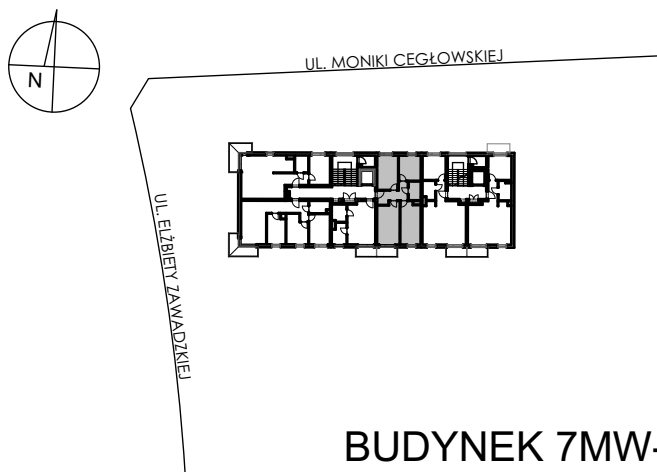

BUDYNKI WIELORODZINNE
Z GARAŻEM PODZIEMNYM
UL. LITERACKA, POZNAŃ
DZ. NR 1/82 OBRĘB GOŁĘCIN

MIESZKANIE nr M304
TYP 3P+K
POWIERZCHNIA 64,70 m²

NR POM.	NAZWA	POWIERZCHNIA m ²
M304.18	komunikacja	7,63
M304.19	pokój	12,50
M304.20	pokój	9,60
M304.21	łazienka	3,94
M304.22	kuchnia	14,83
M304.23	pokój dzienny	16,20
		64,70 m²