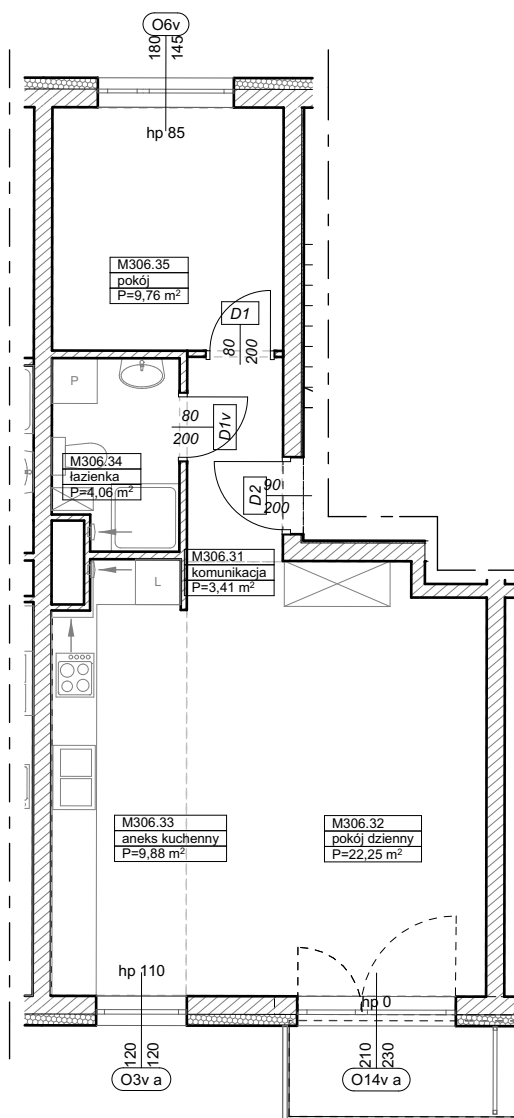

BUDYNKI WIELORODZINNE
Z GARAŻEM PODZIEMNYM
UL. LITERACKA, POZNAŃ
DZ. NR 1/82 OBRĘB GOŁĘCIN

MIESZKANIE nr M306
TYP 2PA
POWIERZCHNIA 49,36 m²

NR POM.	NAZWA	POWIERZCHNIA m ²
M306.31	komunikacja	3,41
M306.32	pokój dzienny	22,25
M306.33	aneks kuchenny	9,88
M306.34	łazienka	4,06
M306.35	pokój	9,76
		49,36 m²

Partycypacja:.....
Kaucja:.....

UWAGA : - wymiary pomieszczeń na rysunku podane są w stanie surowym.
- N - mieszkania z możliwością przystosowania dla osoby niepełnosprawnej, poruszającej się na wózku