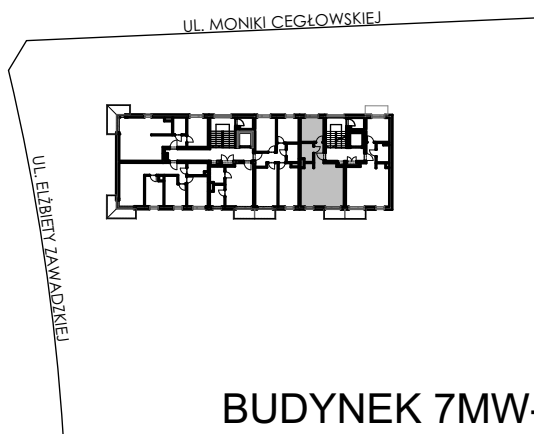

BUDYNKI WIELORODZINNE
Z GARAŻEM PODZIEMNYM
UL. LITERACKA, POZNAŃ
DZ. NR 1/82 OBRĘB GOŁĘCIN

MIESZKANIE nr M306
TYP 2PA
POWIERZCHNIA 49,36 m²

NR POM.	NAZWA	POWIERZCHNIA m ²
M306.31	komunikacja	3,41
M306.32	pokój dzienny	22,25
M306.33	aneks kuchenny	9,88
M306.34	łazienka	4,06
M306.35	pokój	9,76
		49,36 m²