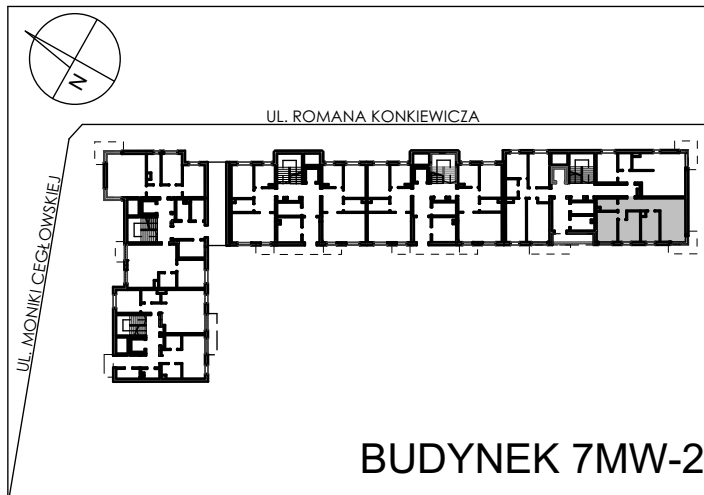

**BUDYNKI WIELORODZINNE
Z GARAŻEM PODZIEMNYM
UL. LITERACKA, POZNAŃ
DZ. NR 1/82 OBRĘB GOŁĘCIN**

**MIESZKANIE nr M002
TYP 3P+K
POWIERZCHNIA 64,66 m²**

NR POM.	NAZWA	POWIERZCHNIA m ²
M002.10	komunikacja	10,23
M002.11	pokój dzienny	19,06
M002.12	kuchnia	9,57
M002.13	pokój	10,53
M002.14	pokój	11,04
M002.15	łazienka	4,23
		64,66 m²