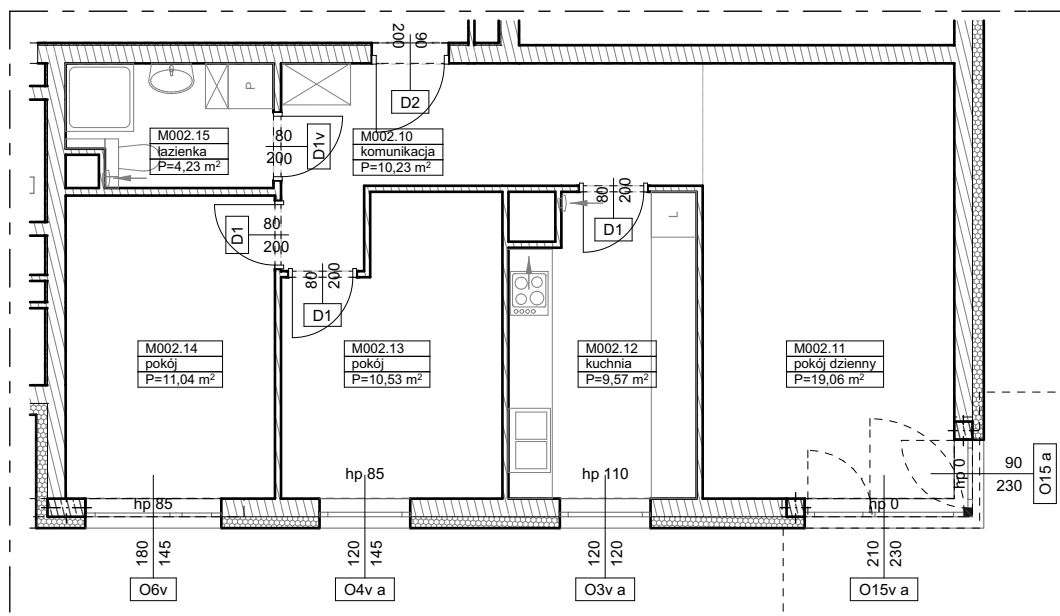

**BUDYNKI WIELORODZINNE
Z GARAŻEM PODZIEMNYM
UL. LITERACKA, POZNAŃ
DZ. NR 1/82 OBRĘB GOŁĘCIN**

**MIESZKANIE nr M002
TYP 3P+K
POWIERZCHNIA 64,66 m²**

NR POM.	NAZWA	POWIERZCHNIA m ²
M002.10	komunikacja	10,23
M002.11	pokój dzienny	19,06
M002.12	kuchnia	9,57
M002.13	pokój	10,53
M002.14	pokój	11,04
M002.15	łazienka	4,23
		64,66 m²

Partycypacja:.....
Kaucja:.....

UWAGA : - wymiary pomieszczeń na rysunku podane są w stanie surowym.
- N - mieszkania z możliwością przystosowania dla osoby niepełnosprawnej, poruszającej się na wózku