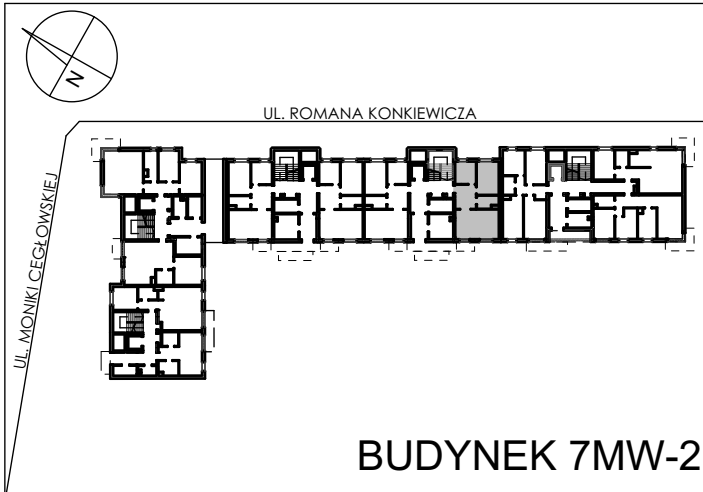

BUDYNKI WIELORODZINNE
Z GARAŻEM PODZIEMNYM
UL. LITERACKA, POZNAŃ
DZ. NR 1/82 OBRĘB GOŁĘCIN

MIESZKANIE nr M004
TYP 3PA
POWIERZCHNIA 56,69 m²

NR POM.	NAZWA	POWIERZCHNIA m ²
M004.26	komunikacja	8,83
M004.27	pokój	8,14
M004.28	pokój	12,77
M004.29	łazienka	4,51
M004.30	pokój+aneks kuch.	22,44
		56,69 m²