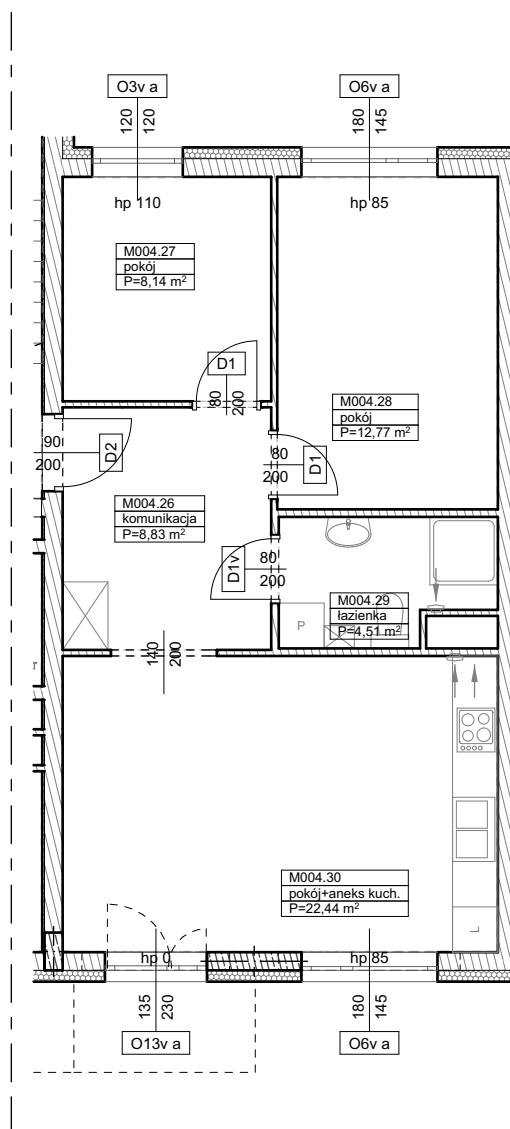

BUDYNKI WIELORODZINNE
Z GARAŻEM PODZIEMNYM
UL. LITERACKA, POZNAŃ
DZ. NR 1/82 OBRĘB GOŁĘCIN

MIESZKANIE nr M004
TYP 3PA
POWIERZCHNIA 56,69 m²

NR POM.	NAZWA	POWIERZCHNIA m ²
M004.26	komunikacja	8,83
M004.27	pokój	8,14
M004.28	pokój	12,77
M004.29	łazienka	4,51
M004.30	pokój+aneks kuch.	22,44
		56,69 m²

Partycypacja:.....
Kaucja:.....

UWAGA : - wymiary pomieszczeń na rysunku podane są w stanie surowym.
- N - mieszkania z możliwością przystosowania dla osoby niepełnosprawnej, poruszającej się na wózku