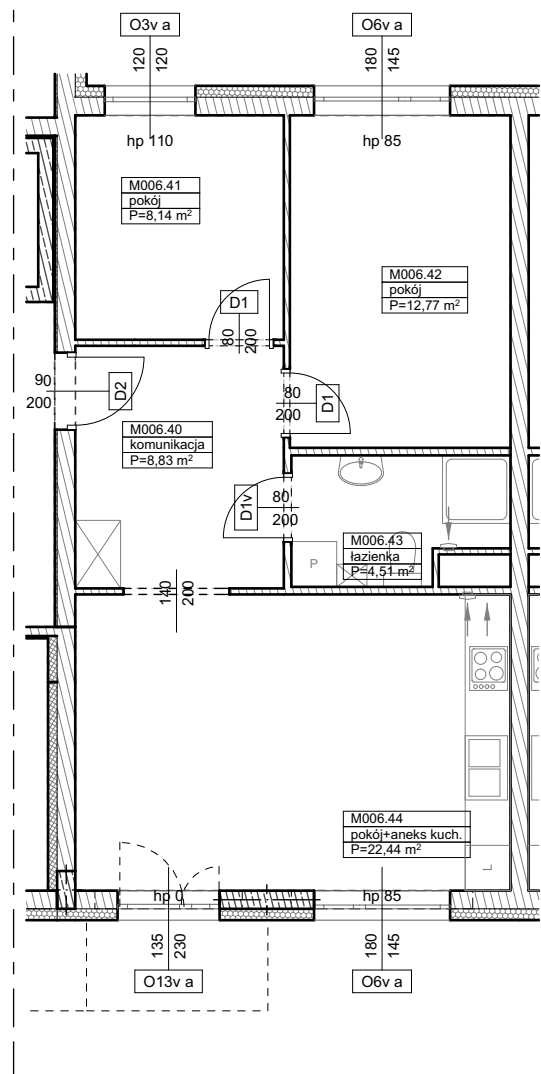

BUDYNKI WIELORODZINNE
Z GARAŻEM PODZIEMNYM
UL. LITERACKA, POZNAŃ
DZ. NR 1/82 OBRĘB GOŁĘCIN

MIESZKANIE nr M006
TYP 3PA
POWIERZCHNIA 56,69 m²

NR POM.	NAZWA	POWIERZCHNIA m ²
M006.40	komunikacja	8,83
M006.41	pokój	8,14
M006.42	pokój	12,77
M006.43	łazienka	4,51
M006.44	pokój+aneks kuch.	22,44
		56,69 m²

Partycypacja:.....
Kaucja:.....

UWAGA : - wymiary pomieszczeń na rysunku podane są w stanie surowym.
- N - mieszkania z możliwością przystosowania dla osoby niepełnosprawnej, poruszającej się na wózku