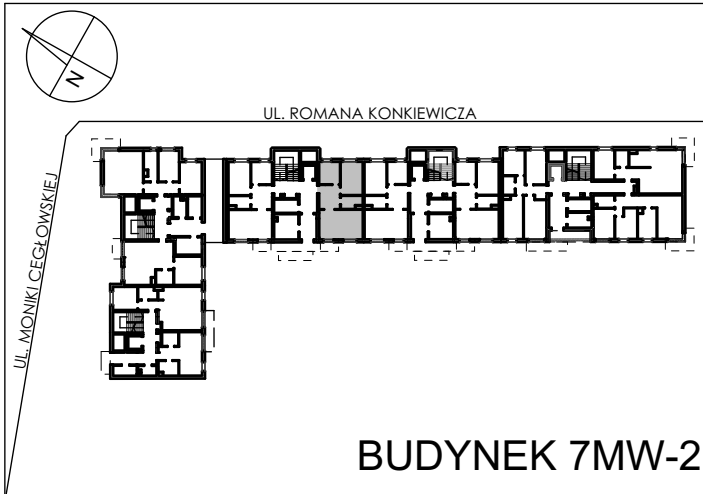

BUDYNKI WIELORODZINNE
Z GARAŻEM PODZIEMNYM
UL. LITERACKA, POZNAŃ
DZ. NR 1/82 OBRĘB GOŁĘCIN

MIESZKANIE nr M006
TYP 3PA
POWIERZCHNIA 56,69 m²

NR POM.	NAZWA	POWIERZCHNIA m ²
M006.40	komunikacja	8,83
M006.41	pokój	8,14
M006.42	pokój	12,77
M006.43	łazienka	4,51
M006.44	pokój+aneks kuch.	22,44
		56,69 m²