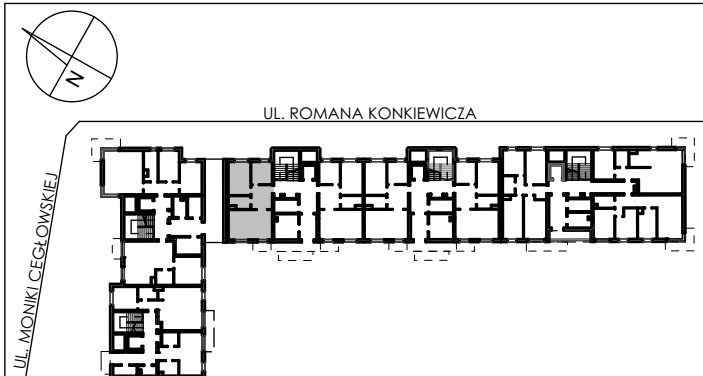

BUDYNKI WIELORODZINNE
Z GARAŻEM PODZIEMNYM
UL. LITERACKA, POZNAŃ
DZ. NR 1/82 OBRĘB GOŁĘCIN

MIESZKANIE nr M007
TYP 3PA
POWIERZCHNIA 56,69 m²

BUDYNEK 7MW-2

NR POM.	NAZWA	POWIERZCHNIA m ²
M007.45	komunikacja	8,83
M007.46	pokój+aneks kuch.	22,44
M007.47	łazienka	4,51
M007.48	pokój	12,77
M007.49	pokój	8,14
		56,69 m²