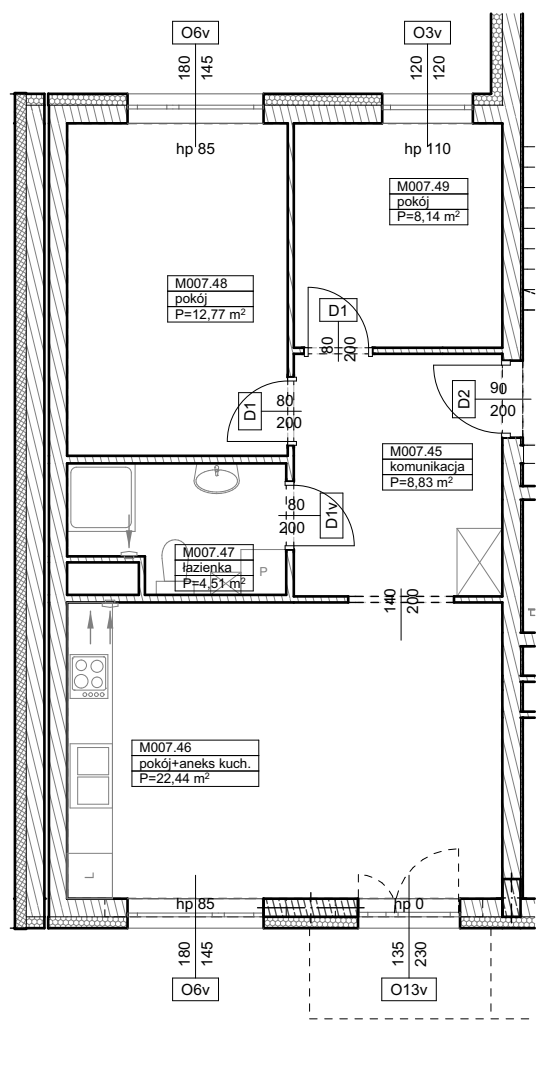

BUDYNKI WIELORODZINNE
Z GARAŻEM PODZIEMNYM
UL. LITERACKA, POZNAŃ
DZ. NR 1/82 OBRĘB GOŁĘCIN

MIESZKANIE nr M007
TYP 3PA
POWIERZCHNIA 56,69 m²

BUDYNEK 7MW-2

NR POM.	NAZWA	POWIERZCHNIA m ²
M007.45	komunikacja	8,83
M007.46	pokój+aneks kuch.	22,44
M007.47	łazienka	4,51
M007.48	pokój	12,77
M007.49	pokój	8,14
		56,69 m²

Partycypacja:.....
Kaucja:.....

UWAGA : - wymiary pomieszczeń na rysunku podane są w stanie surowym.
- N - mieszkania z możliwością przystosowania dla osoby niepełnosprawnej, poruszającej się na wózku