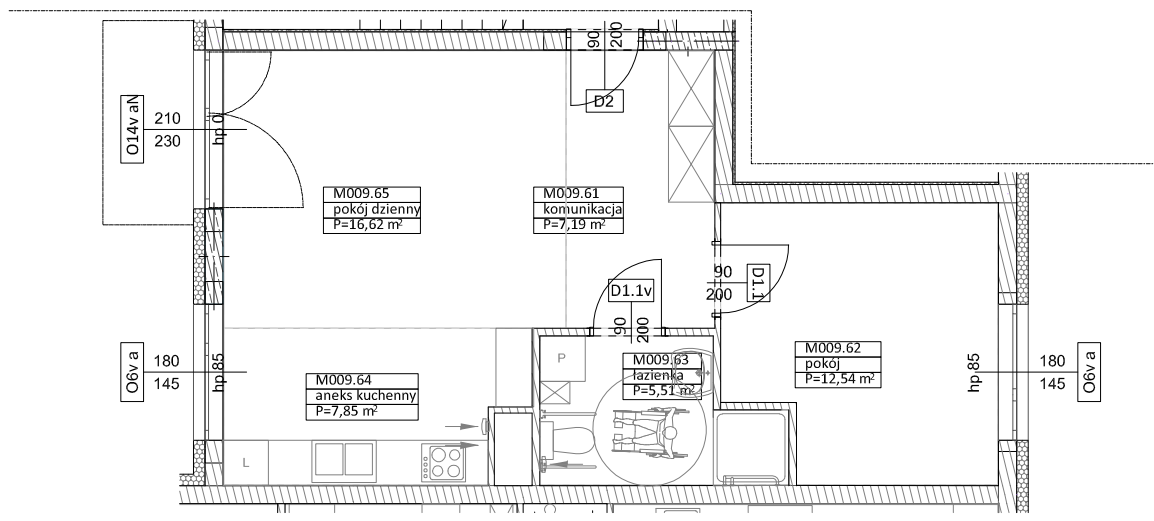

BUDYNKI WIELORODZINNE  
Z GARAŻEM PODZIEMNYM  
UL. ELŻBIETY ZAWACKIEJ, POZNAŃ  
DZ. NR 1/82 OBREB GOLECIN

MIESZKANIE nr M009  
TYP 2PA  
POWIERZCHNIA 49,71 m<sup>2</sup>

NR POM.	NAZWA	POWIERZCHNIA m <sup>2</sup>
M009.61	komunikacja	7,19
M009.62	pokój	12,54
M009.63	łazienka	5,51
M009.64	aneks kuchenny	7,85
M009.65	pokój dzienny	16,62
		<b>49,71 m<sup>2</sup></b>

**Partycypacja:**.....  
**Kaucja:**.....

UWAGA : - wymiary pomieszczeń na rysunku podane są w stanie surowym.  
- N - mieszkania z możliwością przystosowania dla osoby niepełnosprawnej, poruszającej się na wózku