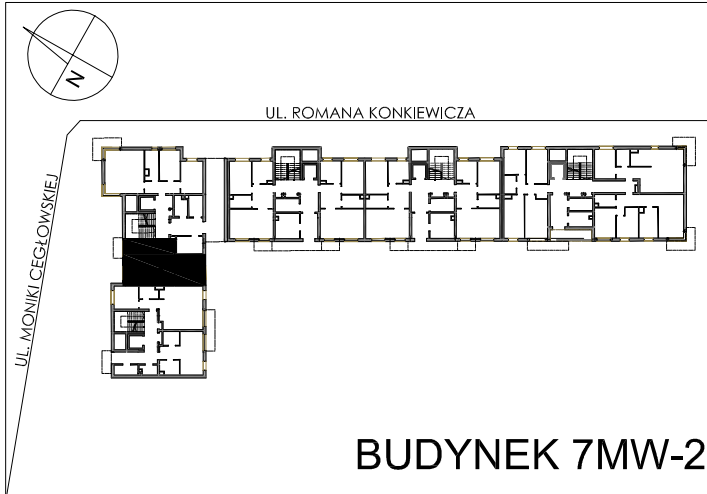

BUDYNKI WIELORODZINNE  
Z GARAŻEM PODZIEMNYM  
UL. ELŻBIETY ZAWACKIEJ, POZNAŃ  
DZ. NR 1/82 OBREB GOLECIN

MIESZKANIE nr M009  
TYP 2PA  
POWIERZCHNIA 49,71 m<sup>2</sup>

NR POM.	NAZWA	POWIERZCHNIA m <sup>2</sup>
M009.61	komunikacja	7,19
M009.62	pokój	12,54
M009.63	łazienka	5,51
M009.64	aneks kuchenny	7,85
M009.65	pokój dzienny	16,62
		<b>49,71 m<sup>2</sup></b>