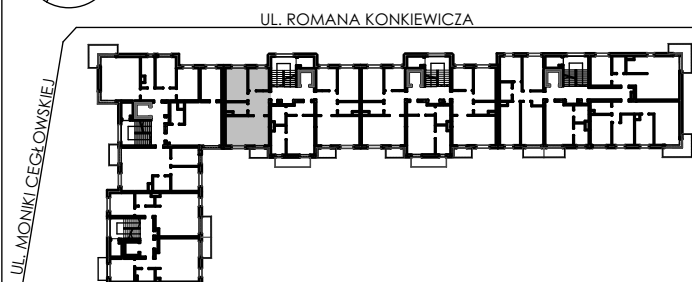

**BUDYNKI WIELORODZINNE  
Z GARAŻEM PODZIEMNYM  
UL. LITERACKA, POZNAŃ  
DZ. NR 1/82 OBRĘB GOŁĘCIN**

**MIESZKANIE nr M110  
TYP 3PA  
POWIERZCHNIA 56,69 m<sup>2</sup>**

**BUDYNEK 7MW-2**

NR POM.	NAZWA	POWIERZCHNIA m <sup>2</sup>
M110.51	komunikacja	8,83
M110.52	pokój+aneks kuch.	22,44
M110.53	łazienka	4,51
M110.54	pokój	12,77
M110.55	pokój	8,14
		<b>56,69 m<sup>2</sup></b>