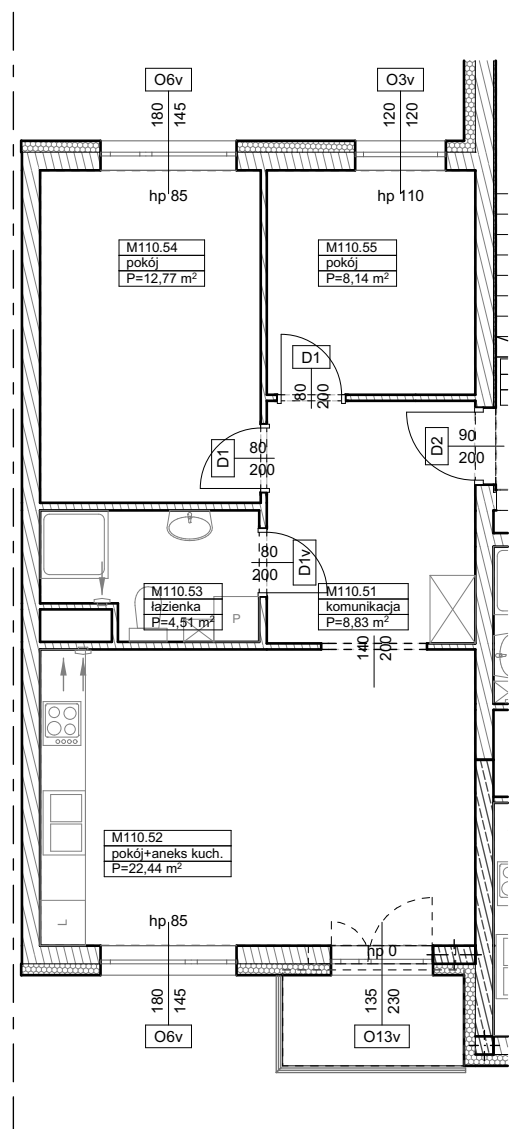

**BUDYNKI WIELORODZINNE  
Z GARAŻEM PODZIEMNYM  
UL. LITERACKA, POZNAŃ  
DZ. NR 1/82 OBRĘB GOŁĘCIN**

**MIESZKANIE nr M110  
TYP 3PA  
POWIERZCHNIA 56,69 m<sup>2</sup>**

**BUDYNEK 7MW-2**

NR POM.	NAZWA	POWIERZCHNIA m <sup>2</sup>
M110.51	komunikacja	8,83
M110.52	pokój+aneks kuch.	22,44
M110.53	łazienka	4,51
M110.54	pokój	12,77
M110.55	pokój	8,14
		<b>56,69 m<sup>2</sup></b>

**Partycypacja:.....**  
**Kaucja:.....**

UWAGA : - wymiary pomieszczeń na rysunku podane są w stanie surowym.  
- N - mieszkania z możliwością przystosowania dla osoby niepełnosprawnej, poruszającej się na wózku