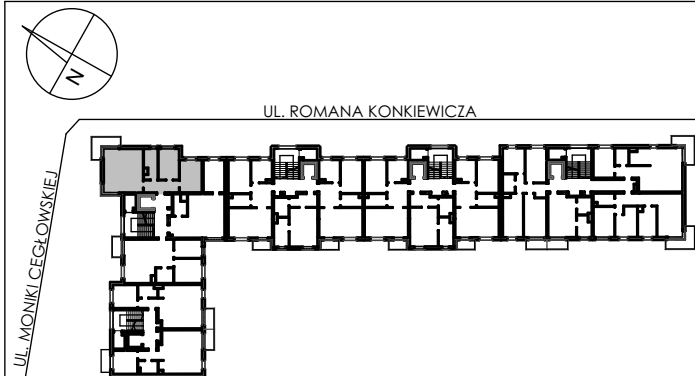

BUDYNKI WIELORODZINNE
Z GARAŻEM PODZIEMNYM
UL. LITERACKA, POZNAŃ
DZ. NR 1/82 OBRĘB GOŁĘCIN

MIESZKANIE nr M111
TYP 3PA
POWIERZCHNIA 67,54 m²

BUDYNEK 7MW-2

NR POM.	NAZWA	POWIERZCHNIA m ²
M111.58	komunikacja	7,45
M111.59	pokój dzienny	22,65
M111.60	aneks kuchenny	7,11
M111.61	łazienka	6,91
M111.62	pokój	11,08
M111.63	pokój	12,34
		67,54 m ²