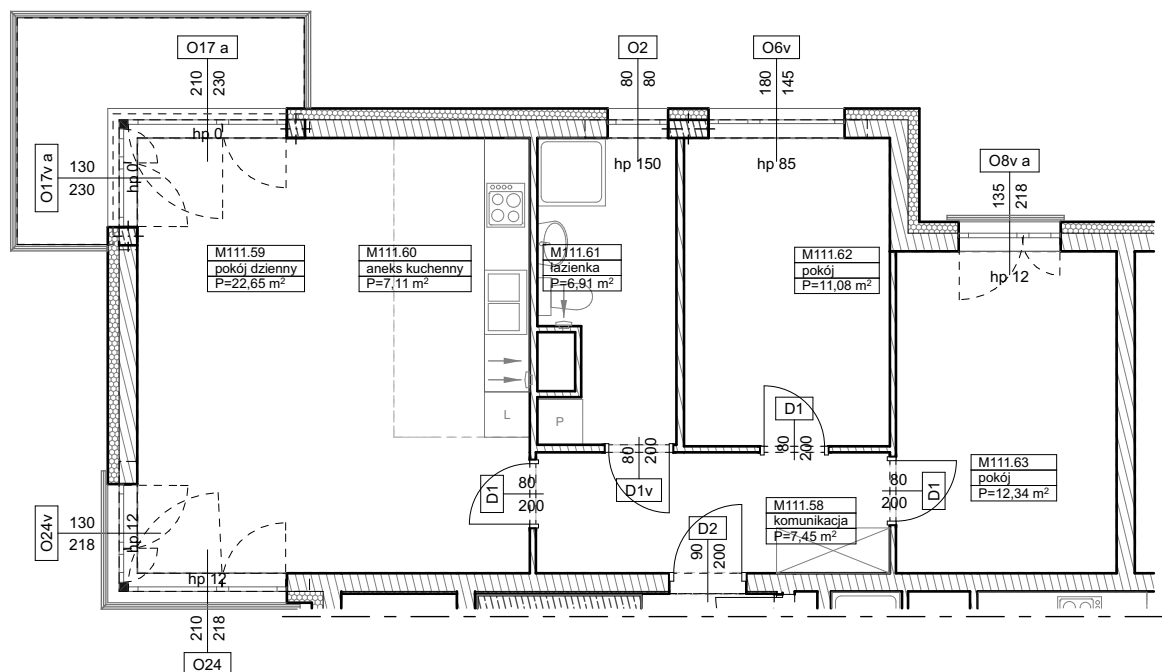

BUDYNKI WIELORODZINNE
Z GARAŻEM PODZIEMNYM
UL. LITERACKA, POZNAŃ
DZ. NR 1/82 OBRĘB GOŁĘCIN

MIESZKANIE nr M111
TYP 3PA
POWIERZCHNIA 67,54 m²

BUDYNEK 7MW-2

NR POM.	NAZWA	POWIERZCHNIA m ²
M111.58	komunikacja	7,45
M111.59	pokój dzienny	22,65
M111.60	aneks kuchenny	7,11
M111.61	łazienka	6,91
M111.62	pokój	11,08
M111.63	pokój	12,34
		67,54 m ²

Partycypacja:.....
Kaucja:.....

UWAGA : - wymiary pomieszczeń na rysunku podane są w stanie surowym.
- N - mieszkania z możliwością przystosowania dla osoby niepełnosprawnej, poruszającej się na wózku