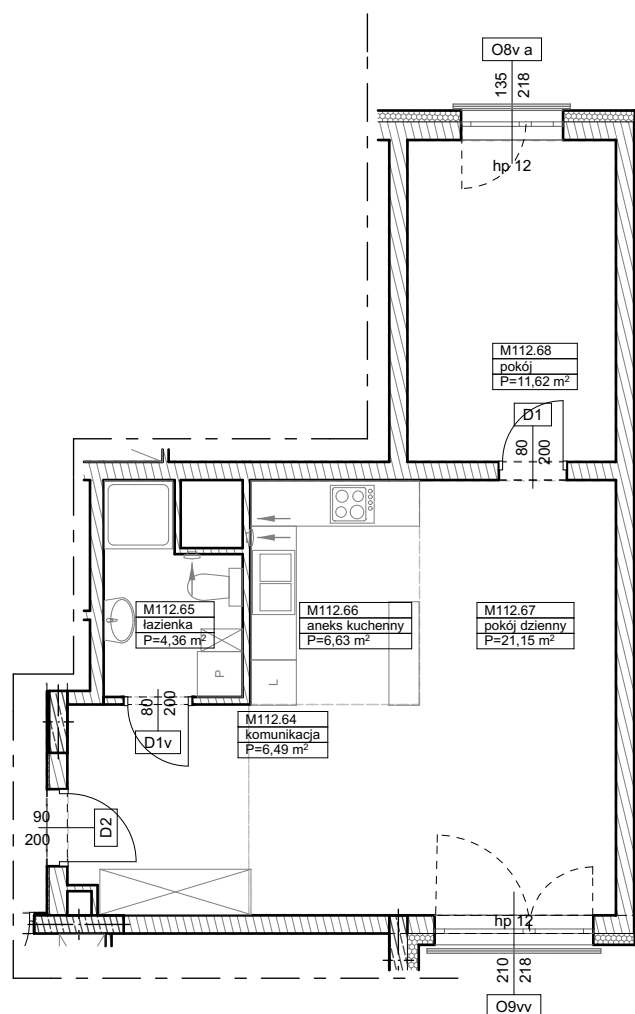

BUDYNKI WIELORODZINNE  
Z GARAŻEM PODZIEMNYM  
UL. LITERACKA, POZNAŃ  
DZ. NR 1/82 OBRĘB GOŁĘCIN

MIESZKANIE nr M112  
TYP 2PA  
POWIERZCHNIA 50,25 m<sup>2</sup>

NR POM.	NAZWA	POWIERZCHNIA m <sup>2</sup>
M112.64	komunikacja	6,49
M112.65	łazienka	4,36
M112.66	aneks kuchenny	6,63
M112.67	pokój dzienny	21,15
M112.68	pokój	11,62
		<b>50,25 m<sup>2</sup></b>

**Partycypacja:**.....  
**Kaucja:**.....

UWAGA : - wymiary pomieszczeń na rysunku podane są w stanie surowym.  
- N - mieszkania z możliwością przystosowania dla osoby niepełnosprawnej, poruszającej się na wózku