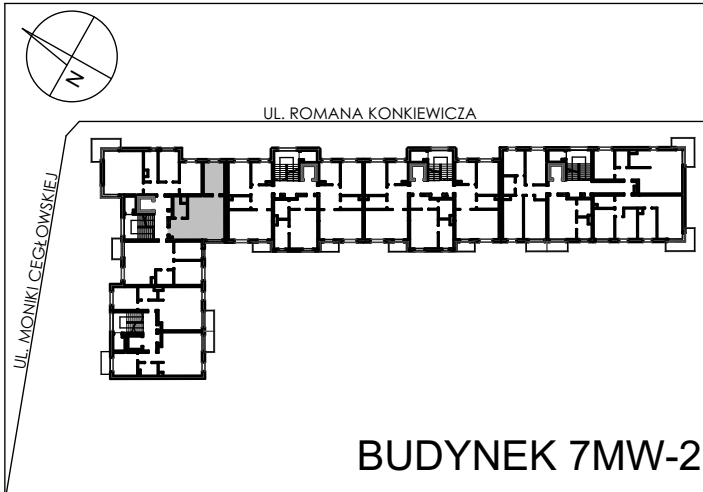

BUDYNKI WIELORODZINNE  
Z GARAŻEM PODZIEMNYM  
UL. LITERACKA, POZNAŃ  
DZ. NR 1/82 OBRĘB GOŁĘCIN

MIESZKANIE nr M112  
TYP 2PA  
POWIERZCHNIA 50,25 m<sup>2</sup>

NR POM.	NAZWA	POWIERZCHNIA m <sup>2</sup>
M112.64	komunikacja	6,49
M112.65	łazienka	4,36
M112.66	aneks kuchenny	6,63
M112.67	pokój dzienny	21,15
M112.68	pokój	11,62
		<b>50,25 m<sup>2</sup></b>