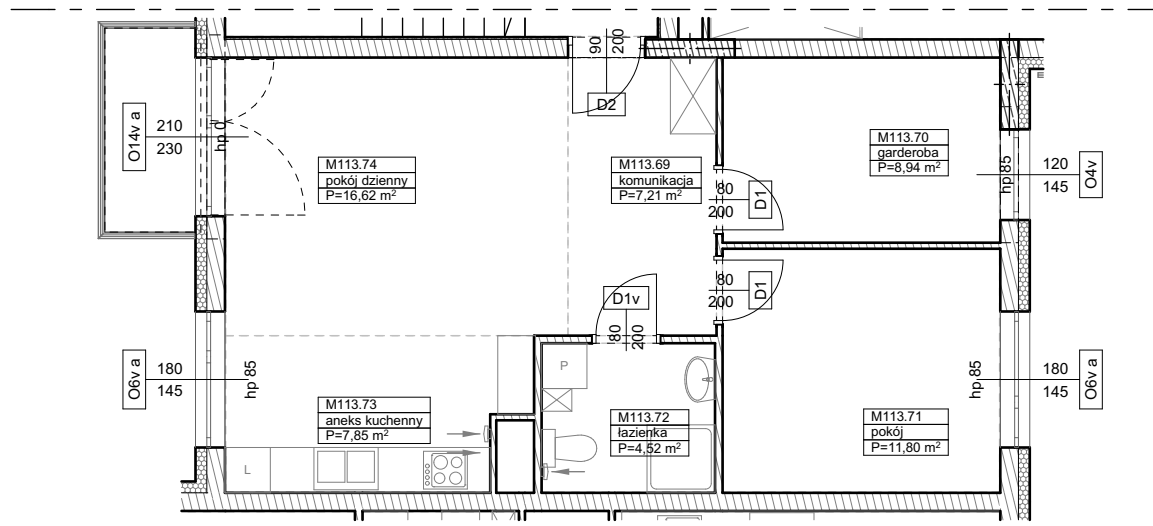

BUDYNKI WIELORODZINNE  
Z GARAŻEM PODZIEMNYM  
UL. LITERACKA, POZNAŃ  
DZ. NR 1/82 OBRĘB GOŁĘCIN

MIESZKANIE nr M113  
TYP 2PA  
POWIERZCHNIA 56,94 m<sup>2</sup>

NR POM.	NAZWA	POWIERZCHNIA m <sup>2</sup>
M113.69	komunikacja	7,21
M113.70	garderoba	8,94
M113.71	pokój	11,80
M113.72	łazienka	4,52
M113.73	aneks kuchenny	7,85
M113.74	pokój dzienny	16,62
		<b>56,94 m<sup>2</sup></b>

Partycypacja:.....  
Kaucja:.....

UWAGA : - wymiary pomieszczeń na rysunku podane są w stanie surowym.  
- N - mieszkania z możliwością przystosowania dla osoby niepełnosprawnej, poruszającej się na wózku