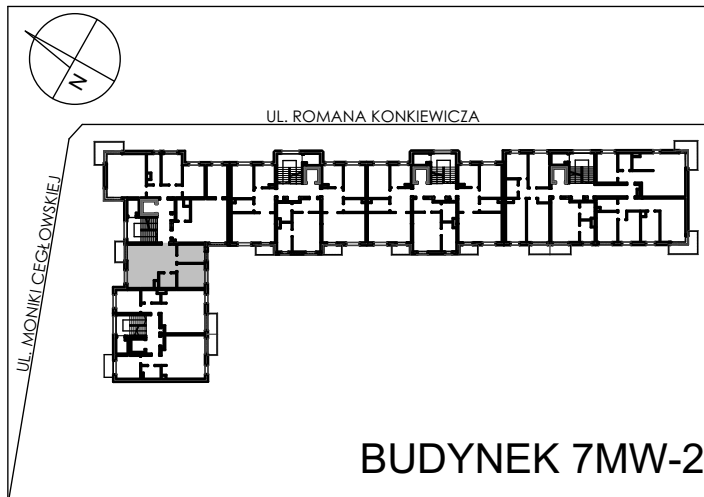

BUDYNKI WIELORODZINNE  
Z GARAŻEM PODZIEMNYM  
UL. LITERACKA, POZNAŃ  
DZ. NR 1/82 OBRĘB GOŁĘCIN

MIESZKANIE nr M113  
TYP 2PA  
POWIERZCHNIA 56,94 m<sup>2</sup>

NR POM.	NAZWA	POWIERZCHNIA m <sup>2</sup>
M113.69	komunikacja	7,21
M113.70	garderoba	8,94
M113.71	pokój	11,80
M113.72	łazienka	4,52
M113.73	aneks kuchenny	7,85
M113.74	pokój dzienny	16,62
		<b>56,94 m<sup>2</sup></b>