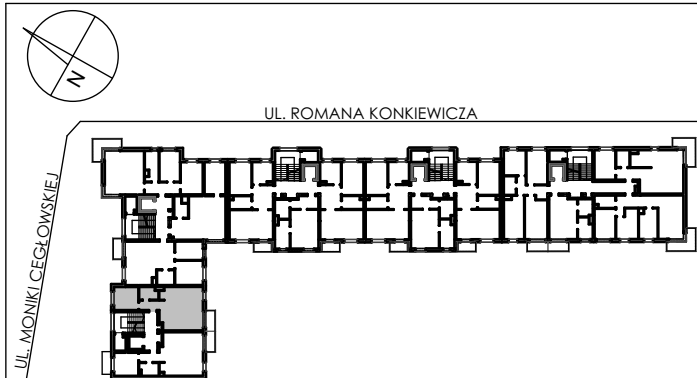

**BUDYNKI WIELORODZINNE  
Z GARAŻEM PODZIEMNYM  
UL. LITERACKA, POZNAŃ  
DZ. NR 1/82 OBRĘB GOŁĘCIN**

**MIESZKANIE nr M114  
TYP 2PA  
POWIERZCHNIA 49,33 m<sup>2</sup>**

**BUDYNEK 7MW-2**

NR POM.	NAZWA	POWIERZCHNIA m <sup>2</sup>
M114.77	komunikacja	3,41
M114.78	pokój	9,76
M114.79	łazienka	4,06
M114.80	aneks kuchenny	9,88
M114.81	pokój dzienny	22,22
		<b>49,33 m<sup>2</sup></b>