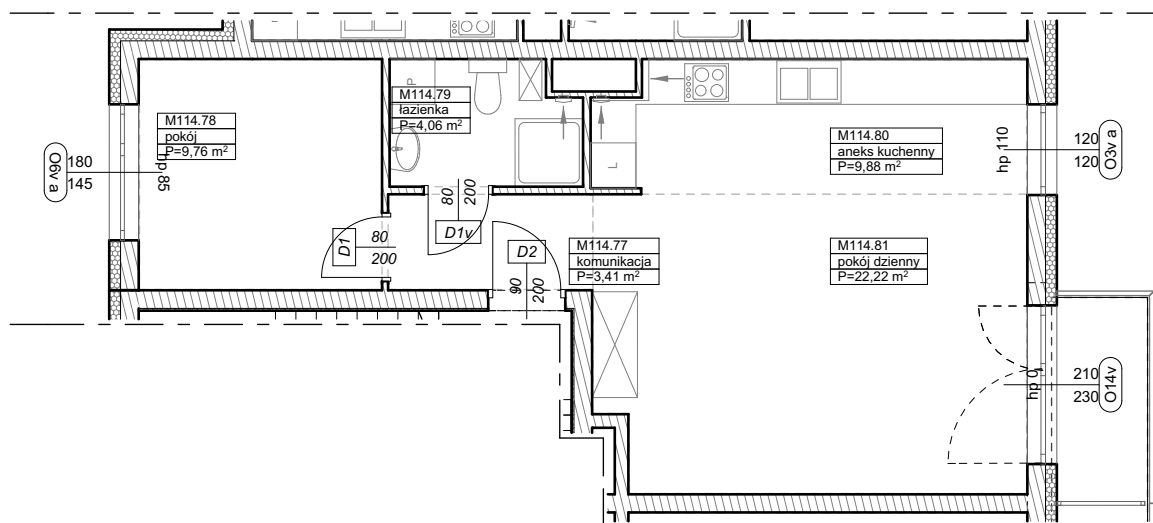

**BUDYNKI WIELORODZINNE  
Z GARAŻEM PODZIEMNYM  
UL. LITERACKA, POZNAŃ  
DZ. NR 1/82 OBRĘB GOŁĘCIN**

**MIESZKANIE nr M114  
TYP 2PA  
POWIERZCHNIA 49,33 m<sup>2</sup>**

**BUDYNEK 7MW-2**

NR POM.	NAZWA	POWIERZCHNIA m <sup>2</sup>
M114.77	komunikacja	3,41
M114.78	pokój	9,76
M114.79	łazienka	4,06
M114.80	aneks kuchenny	9,88
M114.81	pokój dzienny	22,22
		<b>49,33 m<sup>2</sup></b>

**Partycypacja:**.....  
**Kaucja:**.....

UWAGA : - wymiary pomieszczeń na rysunku podane są w stanie surowym.  
- N - mieszkania z możliwością przystosowania dla osoby niepełnosprawnej, poruszającej się na wózku