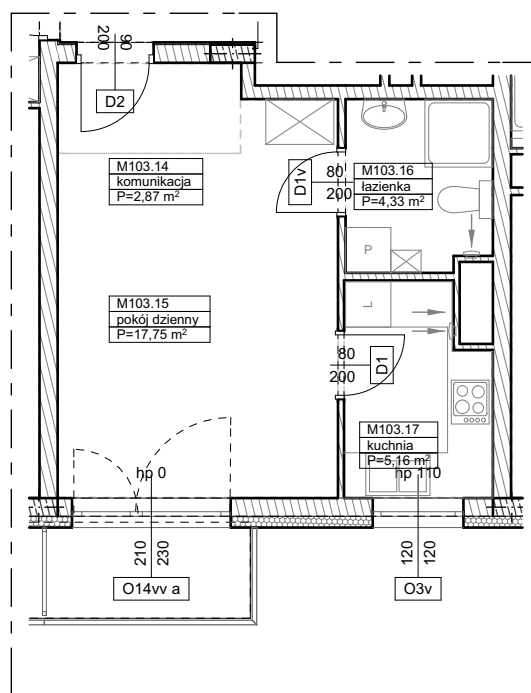

BUDYNKI WIELORODZINNE
Z GARAŻEM PODZIEMNYM
UL. LITERACKA, POZNAŃ
DZ. NR 1/82 OBRĘB GOŁĘCIN

MIESZKANIE nr M103
TYP 1P+K
POWIERZCHNIA 30,11 m²

NR POM.	NAZWA	POWIERZCHNIA m ²
M103.14	komunikacja	2,87
M103.15	pokój dzienny	17,75
M103.16	łazienka	4,33
M103.17	kuchnia	5,16
		30,11 m ²

Partycypacja:.....
Kaucja:.....

UWAGA : - wymiary pomieszczeń na rysunku podane są w stanie surowym.
- N - mieszkania z możliwością przystosowania dla osoby niepełnosprawnej, poruszającej się na wózku