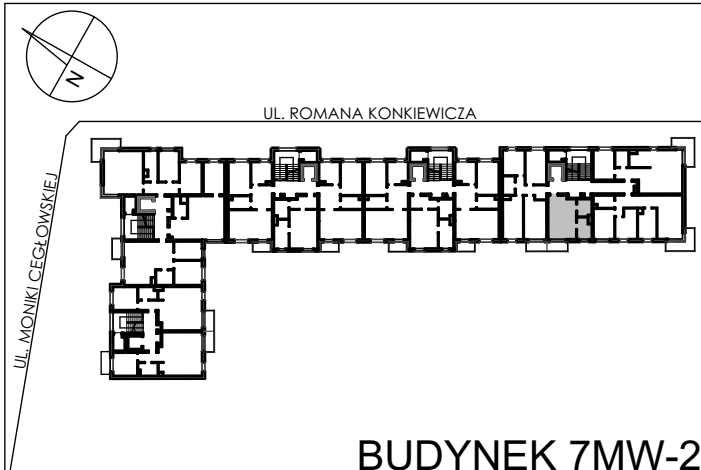

BUDYNKI WIELORODZINNE
Z GARAŻEM PODZIEMNYM
UL. LITERACKA, POZNAŃ
DZ. NR 1/82 OBRĘB GOŁĘCIN

MIESZKANIE nr M103
TYP 1P+K
POWIERZCHNIA 30,11 m²

NR POM.	NAZWA	POWIERZCHNIA m ²
M103.14	komunikacja	2,87
M103.15	pokój dzienny	17,75
M103.16	łazienka	4,33
M103.17	kuchnia	5,16
		30,11 m ²