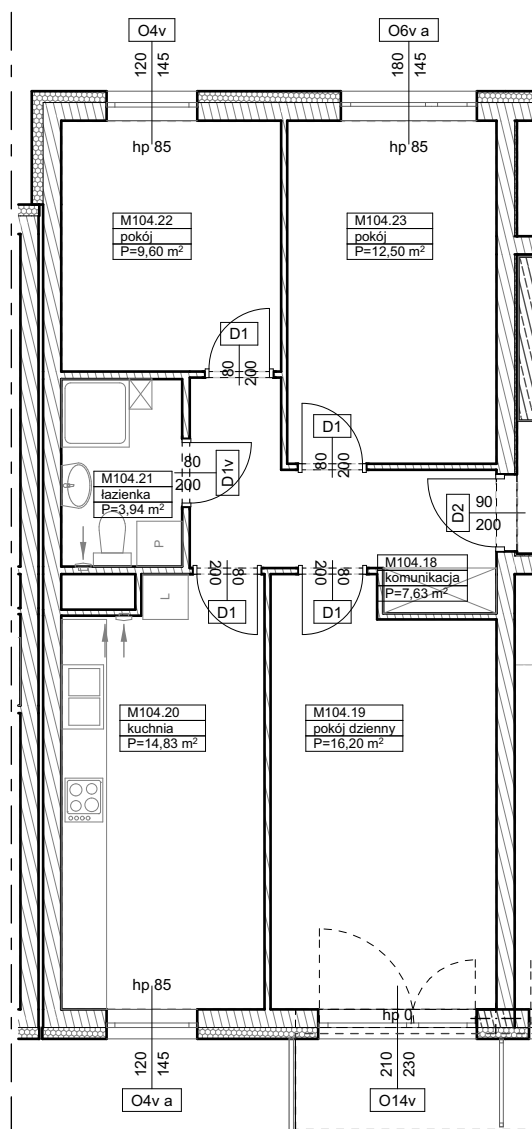

BUDYNKI WIELORODZINNE
Z GARAŻEM PODZIEMNYM
UL. LITERACKA, POZNAŃ
DZ. NR 1/82 OBRĘB GOŁĘCIN

MIESZKANIE nr M104
TYP 3P+K
POWIERZCHNIA 64,70 m²

NR POM.	NAZWA	POWIERZCHNIA m ²
M104.18	komunikacja	7,63
M104.19	pokój dzienny	16,20
M104.20	kuchnia	14,83
M104.21	łazienka	3,94
M104.22	pokój	9,60
M104.23	pokój	12,50
		64,70 m ²

Partycypacja:.....
Kaucja:.....

UWAGA : - wymiary pomieszczeń na rysunku podane są w stanie surowym.
- N - mieszkania z możliwością przystosowania dla osoby niepełnosprawnej, poruszającej się na wózku