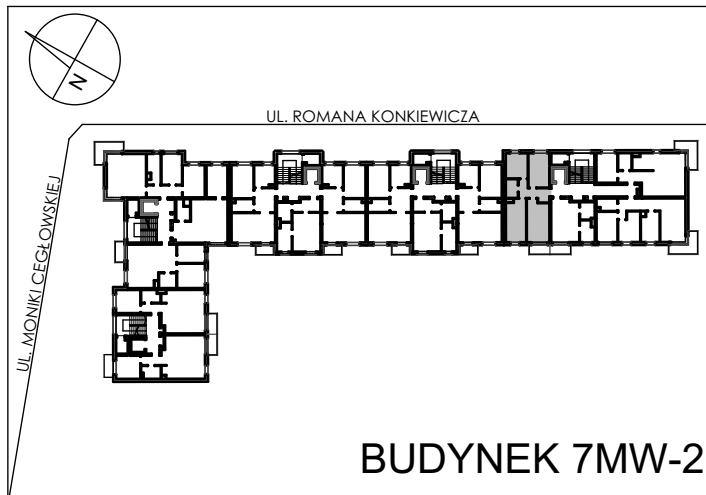

BUDYNKI WIELORODZINNE
Z GARAŻEM PODZIEMNYM
UL. LITERACKA, POZNAŃ
DZ. NR 1/82 OBRĘB GOŁĘCIN

MIESZKANIE nr M104
TYP 3P+K
POWIERZCHNIA 64,70 m²

NR POM.	NAZWA	POWIERZCHNIA m ²
M104.18	komunikacja	7,63
M104.19	pokój dzienny	16,20
M104.20	kuchnia	14,83
M104.21	łazienka	3,94
M104.22	pokój	9,60
M104.23	pokój	12,50
		64,70 m ²