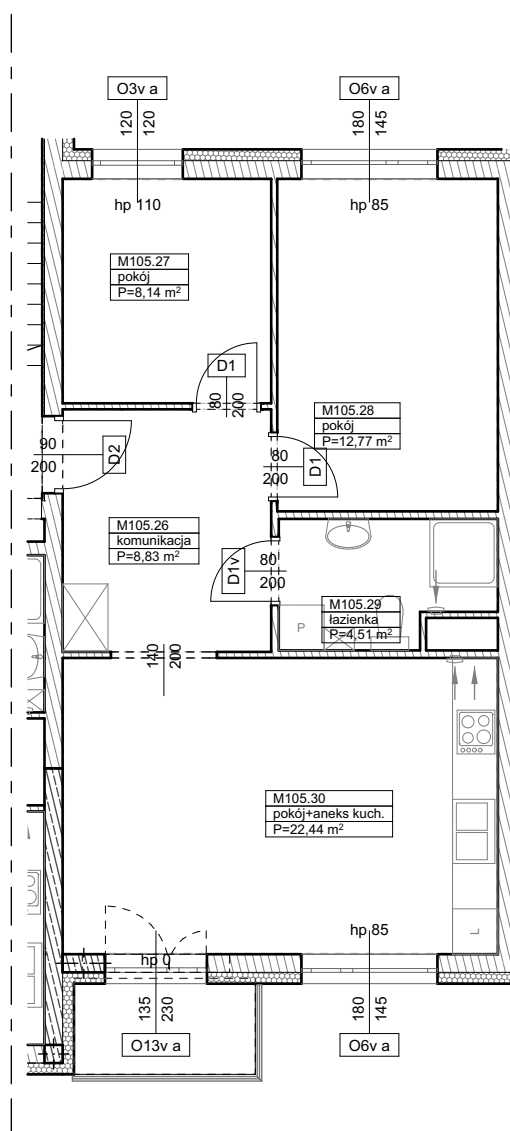

BUDYNKI WIELORODZINNE
Z GARAŻEM PODZIEMNYM
UL. LITERACKA, POZNAŃ
DZ. NR 1/82 OBRĘB GOŁĘCIN

MIESZKANIE nr M105
TYP 3PA
POWIERZCHNIA 56,69 m²

NR POM.	NAZWA	POWIERZCHNIA m ²
M105.26	komunikacja	8,83
M105.27	pokój	8,14
M105.28	pokój	12,77
M105.29	łazienka	4,51
M105.30	pokój+aneks kuch.	22,44
		56,69 m²

Partycypacja:.....
Kaucja:.....

UWAGA : - wymiary pomieszczeń na rysunku podane są w stanie surowym.
- N - mieszkania z możliwością przystosowania dla osoby niepełnosprawnej, poruszającej się na wózku