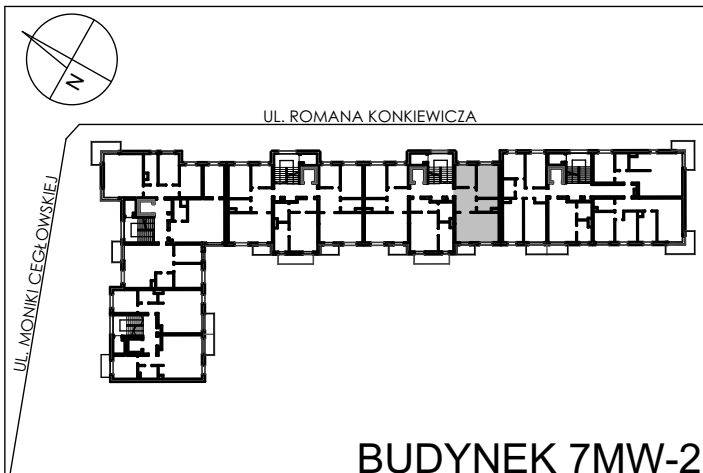

BUDYNKI WIELORODZINNE
Z GARAŻEM PODZIEMNYM
UL. LITERACKA, POZNAŃ
DZ. NR 1/82 OBRĘB GOŁĘCIN

MIESZKANIE nr M105
TYP 3PA
POWIERZCHNIA 56,69 m²

NR POM.	NAZWA	POWIERZCHNIA m ²
M105.26	komunikacja	8,83
M105.27	pokój	8,14
M105.28	pokój	12,77
M105.29	łazienka	4,51
M105.30	pokój+aneks kuch.	22,44
		56,69 m²