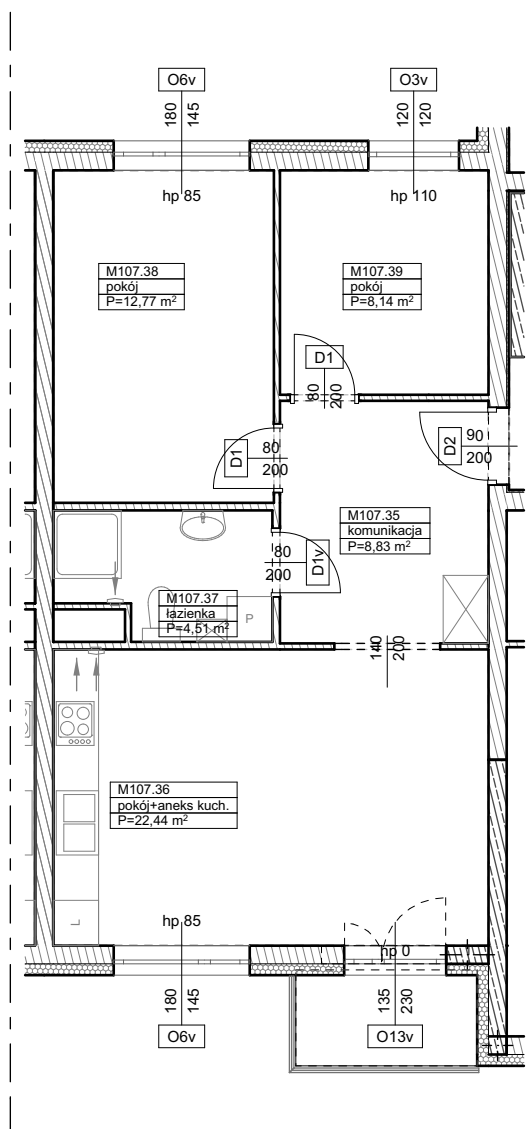

**BUDYNKI WIELORODZINNE
Z GARAŻEM PODZIEMNYM
UL. LITERACKA, POZNAŃ
DZ. NR 1/82 OBRĘB GOŁĘCIN**

**MIESZKANIE nr M107
TYP 3PA
POWIERZCHNIA 56,69 m²**

BUDYNEK 7MW-2

NR POM.	NAZWA	POWIERZCHNIA m ²
M107.35	komunikacja	8,83
M107.36	pokój+aneks kuch.	22,44
M107.37	łazienka	4,51
M107.38	pokój	12,77
M107.39	pokój	8,14
		56,69 m²

Partycypacja:.....
Kaucja:.....

UWAGA : - wymiary pomieszczeń na rysunku podane są w stanie surowym.
- N - mieszkania z możliwością przystosowania dla osoby niepełnosprawnej, poruszającej się na wózku