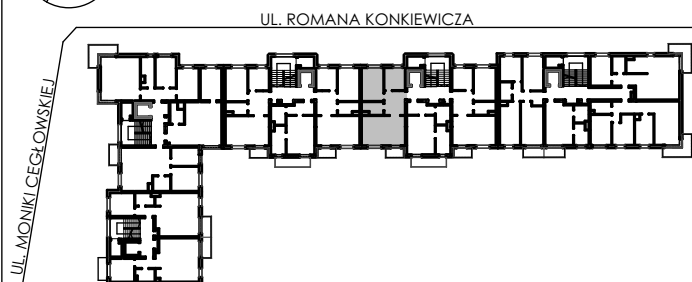

**BUDYNKI WIELORODZINNE
Z GARAŻEM PODZIEMNYM
UL. LITERACKA, POZNAŃ
DZ. NR 1/82 OBRĘB GOŁĘCIN**

**MIESZKANIE nr M107
TYP 3PA
POWIERZCHNIA 56,69 m²**

BUDYNEK 7MW-2

NR POM.	NAZWA	POWIERZCHNIA m ²
M107.35	komunikacja	8,83
M107.36	pokój+aneks kuch.	22,44
M107.37	łazienka	4,51
M107.38	pokój	12,77
M107.39	pokój	8,14
		56,69 m²