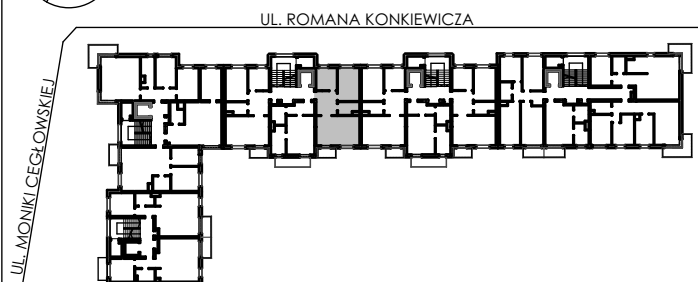

**BUDYNKI WIELORODZINNE  
Z GARAŻEM PODZIEMNYM  
UL. LITERACKA, POZNAŃ  
DZ. NR 1/82 OBRĘB GOŁĘCIN**

**MIESZKANIE nr M108  
TYP 3PA  
POWIERZCHNIA 56,69 m<sup>2</sup>**

**BUDYNEK 7MW-2**

NR POM.	NAZWA	POWIERZCHNIA m <sup>2</sup>
M108.42	komunikacja	8,83
M108.43	pokój	8,14
M108.44	pokój	12,77
M108.45	łazienka	4,51
M108.46	pokój+aneks kuch.	22,44
		<b>56,69 m<sup>2</sup></b>