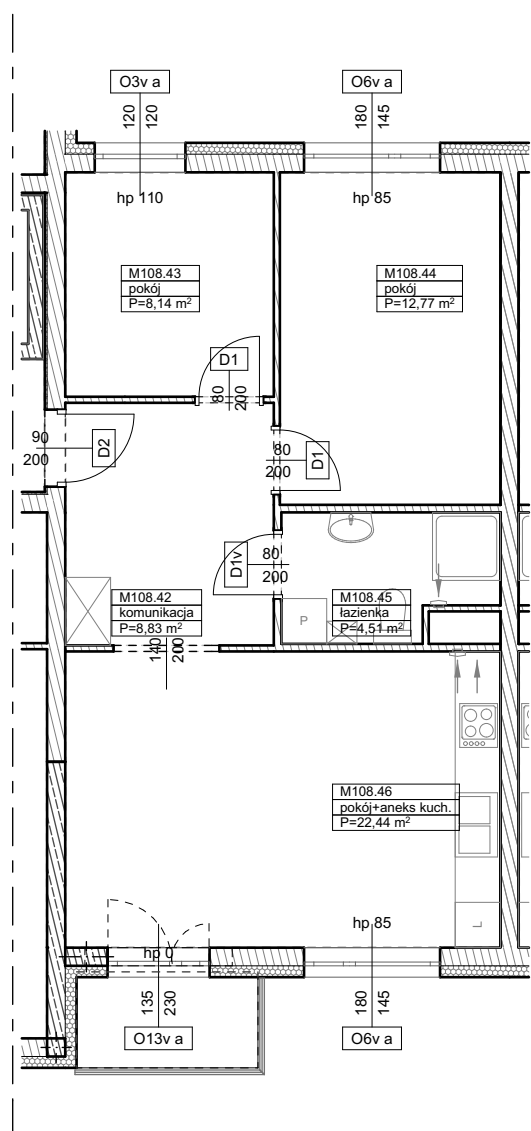

**BUDYNKI WIELORODZINNE  
Z GARAŻEM PODZIEMNYM  
UL. LITERACKA, POZNAŃ  
DZ. NR 1/82 OBRĘB GOŁĘCIN**

**MIESZKANIE nr M108  
TYP 3PA  
POWIERZCHNIA 56,69 m<sup>2</sup>**

**BUDYNEK 7MW-2**

NR POM.	NAZWA	POWIERZCHNIA m <sup>2</sup>
M108.42	komunikacja	8,83
M108.43	pokój	8,14
M108.44	pokój	12,77
M108.45	łazienka	4,51
M108.46	pokój+aneks kuch.	22,44
		<b>56,69 m<sup>2</sup></b>

**Partycypacja:**.....  
**Kaucja:**.....

UWAGA : - wymiary pomieszczeń na rysunku podane są w stanie surowym.  
- N - mieszkania z możliwością przystosowania dla osoby niepełnosprawnej, poruszającej się na wózku