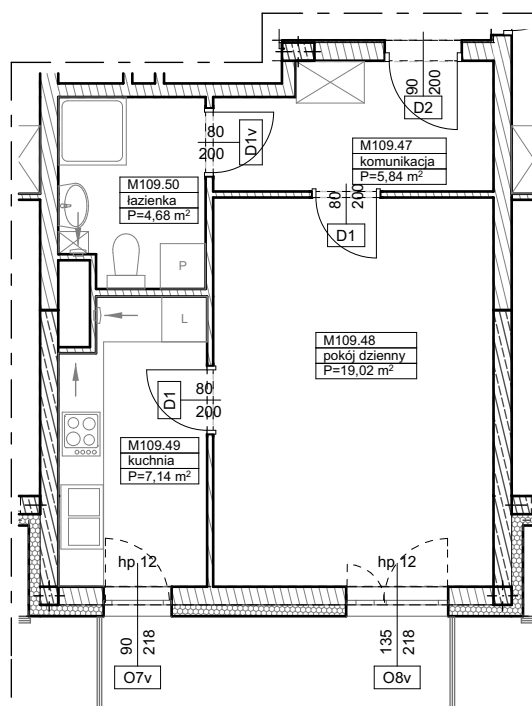

BUDYNKI WIELORODZINNE
Z GARAŻEM PODZIEMNYM
UL. LITERACKA, POZNAŃ
DZ. NR 1/82 OBRĘB GOŁĘCIN

MIESZKANIE nr M109
TYP 1P+K
POWIERZCHNIA 36,68 m²

BUDYNEK 7MW-2

NR POM.	NAZWA	POWIERZCHNIA m ²
M109.47	komunikacja	5,84
M109.48	pokój dzienny	19,02
M109.49	kuchnia	7,14
M109.50	łazienka	4,68
		36,68 m ²

Partycypacja:.....
Kaucja:.....

UWAGA : - wymiary pomieszczeń na rysunku podane są w stanie surowym.
- N - mieszkania z możliwością przystosowania dla osoby niepełnosprawnej, poruszającej się na wózku