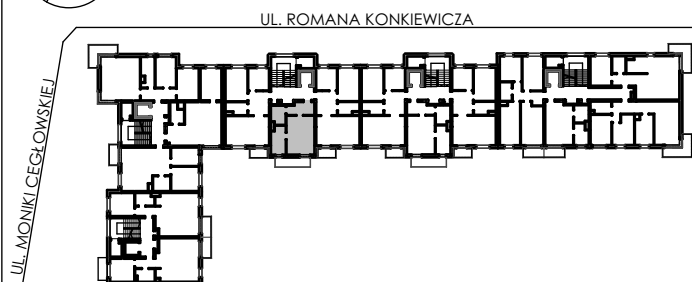

BUDYNKI WIELORODZINNE
Z GARAŻEM PODZIEMNYM
UL. LITERACKA, POZNAŃ
DZ. NR 1/82 OBRĘB GOŁĘCIN

MIESZKANIE nr M109
TYP 1P+K
POWIERZCHNIA 36,68 m²

BUDYNEK 7MW-2

NR POM.	NAZWA	POWIERZCHNIA m ²
M109.47	komunikacja	5,84
M109.48	pokój dzienny	19,02
M109.49	kuchnia	7,14
M109.50	łazienka	4,68
		36,68 m ²